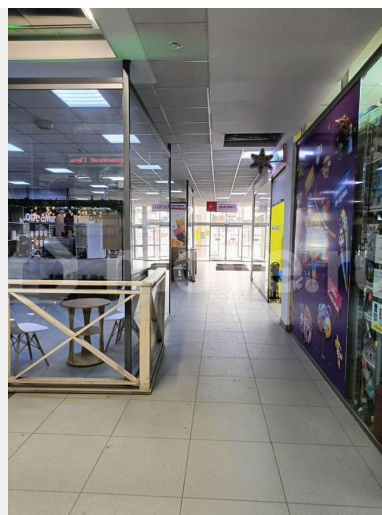

### Описание

г. Пермь, Дзержинский район, микрорайон Пролетарский, ул. Докучаева, 50 Л. Торговый центр «Лето». Площадь 71,15 кв.м., на 2-м этаже, в торговом центре, микрорайон Пролетарский. Высота помещения 3,1 м. Здание площадью 8 075 м<sup>2</sup>, 2012 года постройки, имеет 3 этажа, 5 входов. Интернет, пожарная сигнализация. На территории есть наземная парковка. Вокруг новые высотные жилые дома, высокий автомобильный и пешеходный трафик, напротив бассейн Рекорд. В торговом центре расположены торговые точки: «Магнит», «Озон», «Чижик», продукты от фермерских хозяйств,

для заметок

аптека Планета здоровья, одежда и обувь для взрослых и детей, кофейня, пиццерия, фитнес-центр Bodyboom, товары для строительства и ремонта Строительный двор и пр. Подъём на этаж на эскалаторе, второй выход - лестница. Охрана. Сдаётся на длительный срок. Готовы рассмотреть вариант дальнейшей продажи. Стоимость 40000 + коммунальные платежи. Залог 40000