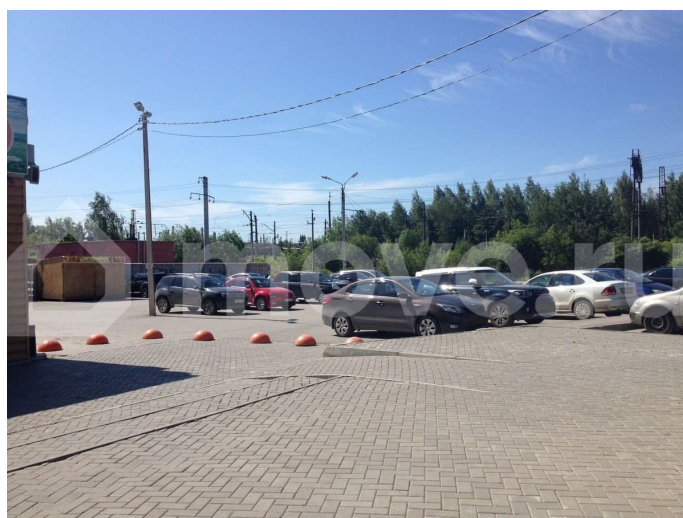

### Описание

г. Пермь, Дзержинский район, микрорайон Пролетарский, ул. Докучаева, 50 Л. Торговый центр «Лето». Площадь 71,15 кв.м., на 2-м этаже, в торговом центре, микрорайон Пролетарский. Высота помещения 3,1 м. Здание площадью 8 075 м<sup>2</sup>, 2012 года постройки, имеет 3 этажа, 5 входов. Интернет, пожарная сигнализация. На территории есть наземная парковка. Вокруг новые высотные жилые дома, высокий автомобильный и пешеходный трафик, напротив бассейн Рекорд. В торговом центре расположены торговые точки: «Магнит», «Озон», «Чижик», продукты от фермерских хозяйств,

для заметок

аптека Планета здоровья, одежда и обувь для взрослых и детей, кофейня, пиццерия, фитнес-центр Bodyboom, товары для строительства и ремонта Строительный двор и пр. Подъём на этаж на эскалаторе, второй выход - лестница. Охрана. Сдаётся на длительный срок. Готовы рассмотреть вариант дальнейшей продажи. Стоимость 40000 + коммунальные платежи. Залог 40000