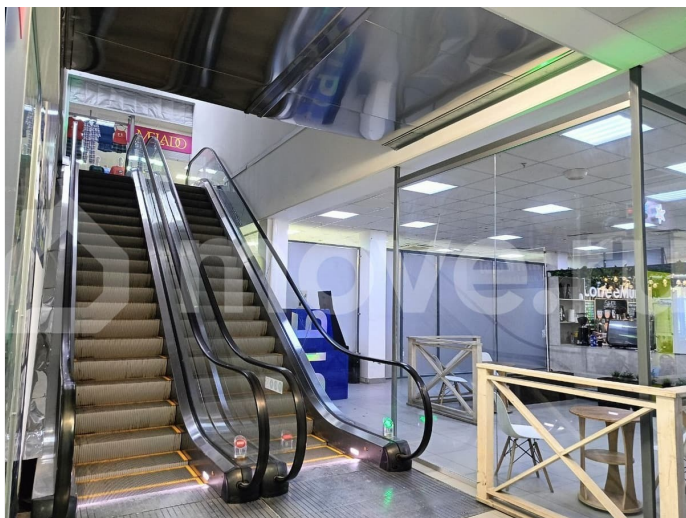

### Описание

г. Пермь, Дзержинский район, микрорайон Пролетарский, ул. Докучаева, 50 Л. Торговый центр «Лето». Площадь 71,15 кв.м., на 2-м этаже, в торговом центре, микрорайон Пролетарский. Высота помещения 3,1 м. Здание площадью 8 075 м<sup>2</sup>, 2012 года постройки, имеет 3 этажа, 5 входов. Интернет, пожарная сигнализация. На территории есть наземная парковка. Вокруг новые высотные жилые дома, высокий автомобильный и пешеходный трафик, напротив бассейн Рекорд. В торговом центре расположены торговые точки: «Магнит», «Озон», «Чижик», продукты от фермерских хозяйств,

для заметок

аптека Планета здоровья, одежда и обувь для взрослых и детей, кофейня, пиццерия, фитнес-центр Bodyboom, товары для строительства и ремонта Строительный двор и пр. Подъём на этаж на эскалаторе, второй выход - лестница. Охрана. Сдаётся на длительный срок. Готовы рассмотреть вариант дальнейшей продажи. Стоимость 40000 + коммунальные платежи. Залог 40000