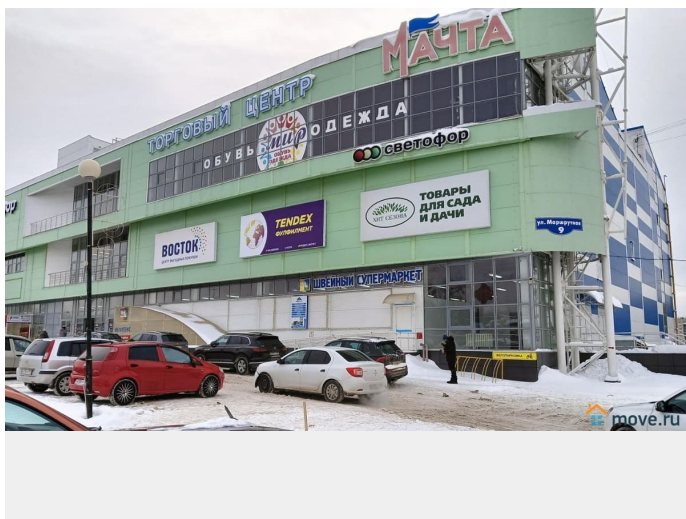

[Коммерческая недвижимость](#)

Описание

Сдается в аренду помещение свободного назначения под торговлю или офис на первом этаже Торгового центра Мачта площадью 172 кв.м. Можем разделить на 2 площади: 102 кв.м и 70 кв.м. Высота потолков 4.9м, полы ровные, антипылевые, заливные, без перепадов по высоте, помещение правильной прямоугольной формы. Ремонт не требуется. Помещение светлое, много окон. Отдельная зона погрузки, отдельный вход с улицы. Арендная ставка 700 руб. кв.м. (все коммунальные услуги включены в арендную

<https://perm.move.ru/objects/9274860619>

Мачта, Мачта

**79193501416,7919440
5156**

для заметок

плату). Здание оборудовано системой кондиционирования, автоматической охранно-пожарной сигнализацией. Круглосуточная физическая охрана. Бесплатная большая парковка перед зданием. Арендные каникулы и индивидуальные требования к помещению готовы обсуждать. Возможна сдача большей или меньшей площади. Звонить строго в будни с 10:00 до 17:00 часов. Будем рады сотрудничеству.