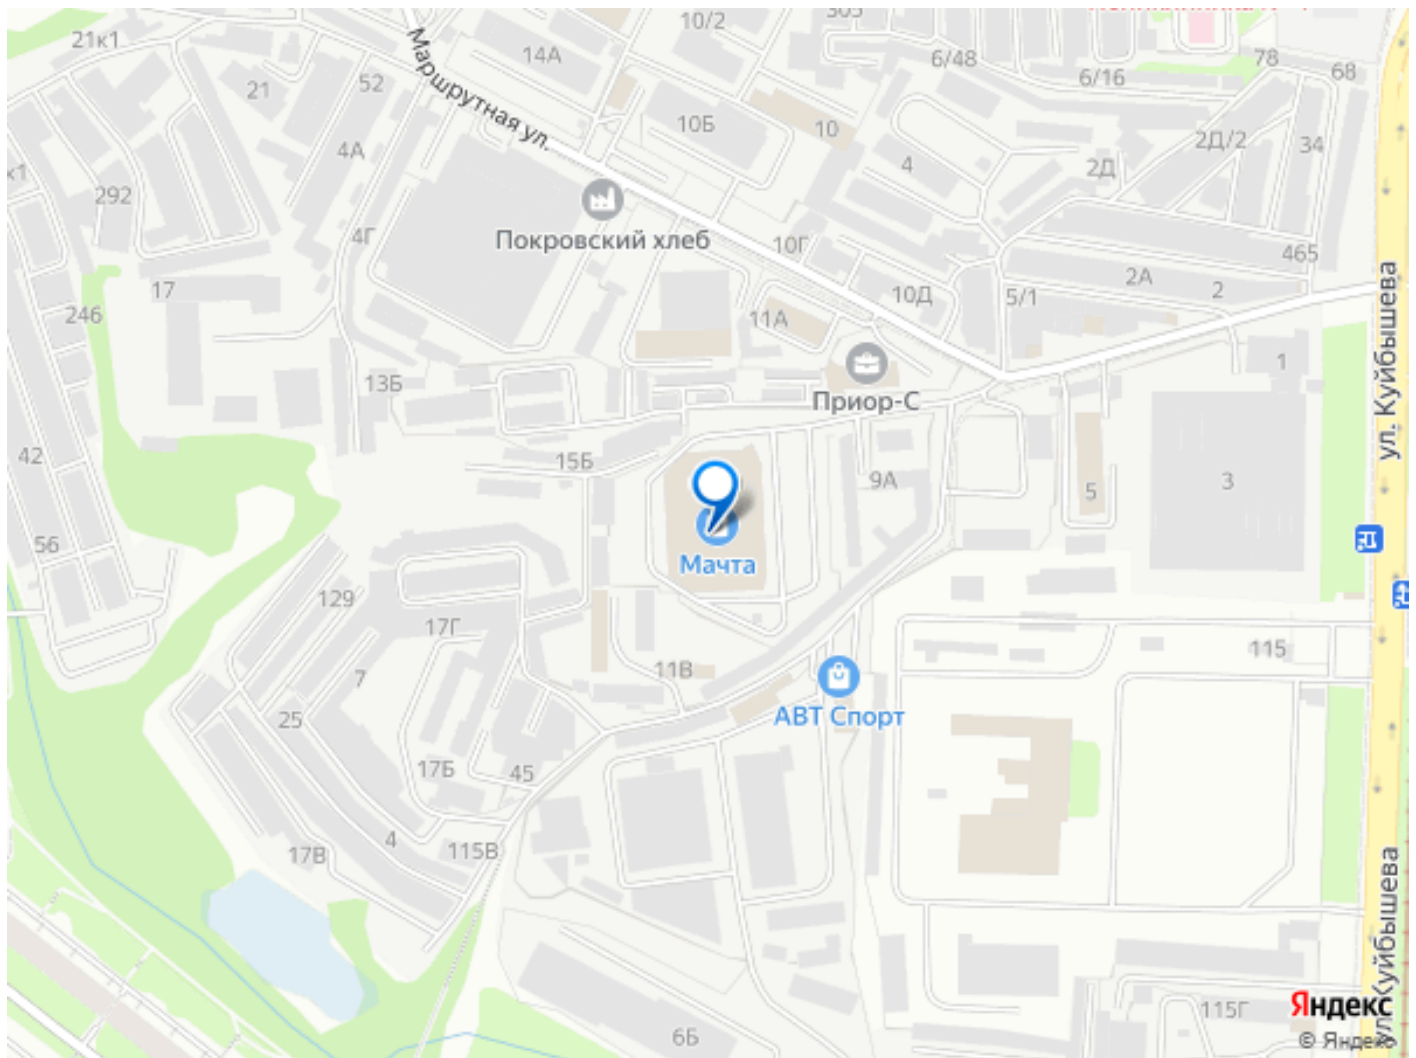

Move.ru - вся недвижимость России