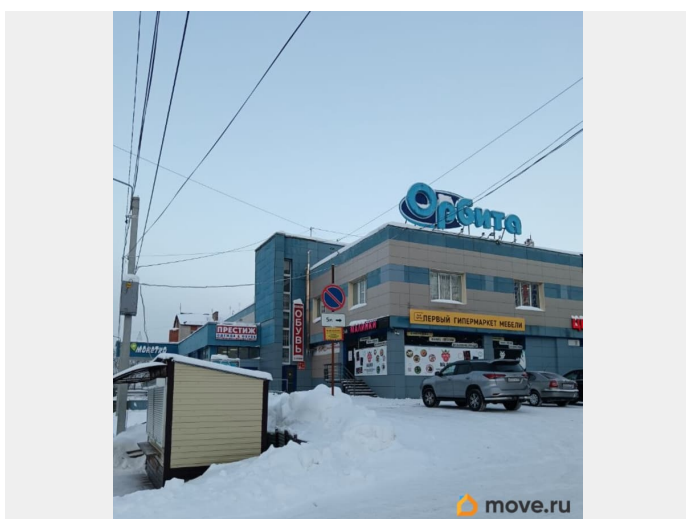

предоставляемых арендаторам: -
электроснабжение (мощность 190 кВт) -
услуги связи (телефон, интернет) - пожарная
сигнализация - безопасность обеспечивается
круглосуточной охраной здания - возможны
переговоры и заключение договора на
перспективу - возможность долгосрочной
аренды (от собственника здания) - наличие
достаточной парковки у здания