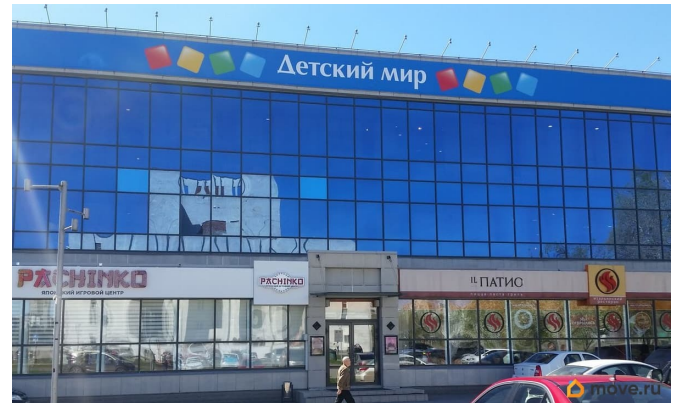

🕒 Создано: 16.05.2022 в 13:46

🔄 Обновлено: 16.04.2026 в 12:04

**Пермский край, Пермь, улица Крисанова,
12А**

64 000 ₽

Пермский край, Пермь, улица Крисанова, 12А

Округ

[Пермь, Ленинский район](#)

Улица

[улица Крисанова](#)

ТП - Торговое помещение

Общая площадь

32 м²

Детали объекта

Тип сделки

Сдаю

Раздел

[Коммерческая недвижимость](#)

Описание

Помещение на первом этаже ТЦ«Пирамида» ,
32 м2 Арендная плата 2000 р/м2

<https://perm.move.ru/objects/9293655427>

Собственник

79824602196

для заметок

Move.ru - вся недвижимость России