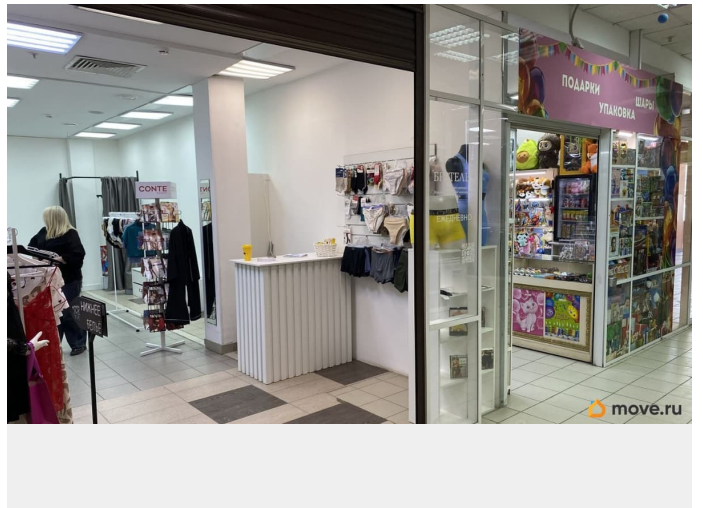

[Коммерческая недвижимость](#)

Описание

Помещение на первом этаже ТЦ«Пирамида» ,
32 м2 Арендная плата 2000 р/м2

<https://perm.move.ru/objects/9293655427>

Собственник

79824602196

для заметок

Move.ru - вся недвижимость России