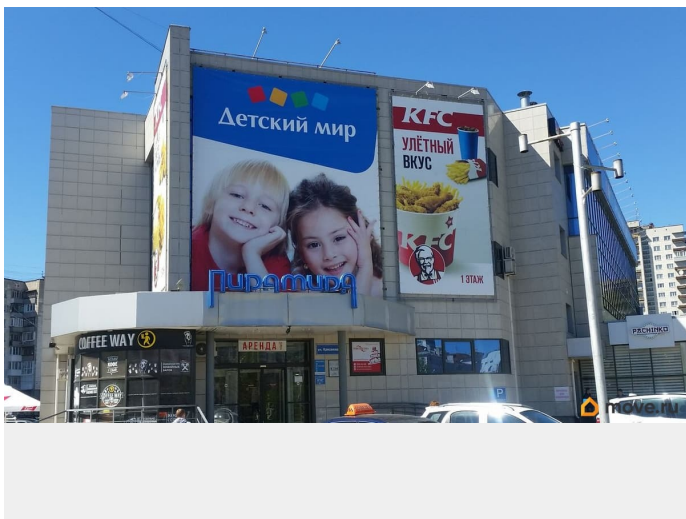

[Коммерческая недвижимость](#)

Описание

Помещение на первом этаже ТЦ«Пирамида» ,
32 м2 Арендная плата 2000 р/м2

<https://perm.move.ru/objects/9293655427>

Собственник

79824602196

для заметок

Move.ru - вся недвижимость России