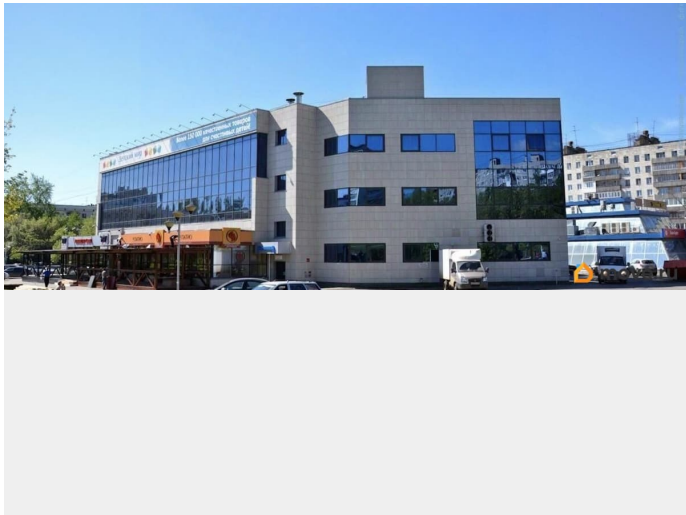

🕒 Создано: 16.05.2022 в 13:46

🔄 Обновлено: 16.04.2026 в 12:04

**Пермский край, Пермь, улица Крисанова,
12А**

64 000 ₽

Пермский край, Пермь, улица Крисанова, 12А

Округ

[Пермь, Ленинский район](#)

Улица

[улица Крисанова](#)

ТП - Торговое помещение

Общая площадь

32 м²

Детали объекта

Тип сделки

Сдаю

Раздел

[Коммерческая недвижимость](#)

Описание

Помещение на первом этаже ТЦ«Пирамида» ,
32 м2 Арендная плата 2000 р/м2

<https://perm.move.ru/objects/9293655427>

Собственник

79824602196

для заметок

Move.ru - вся недвижимость России