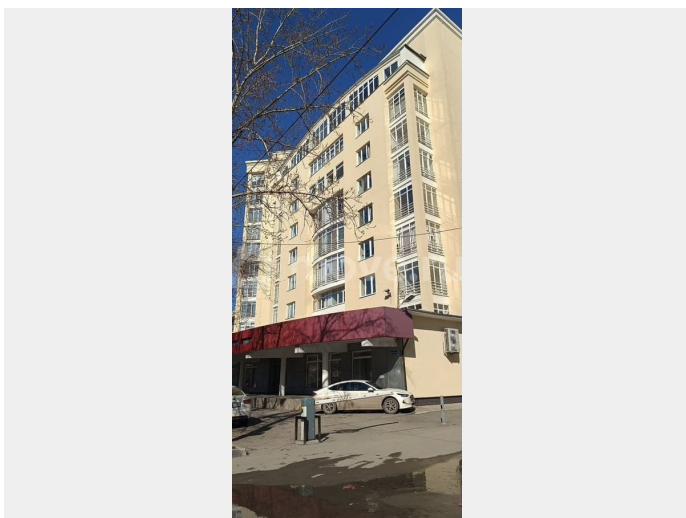

салон красоты, рестораны, офисы и др.
Арендная ставка 1200 р/м2 + ком. услуги. На период ремонта предоставим арендные каникулы.