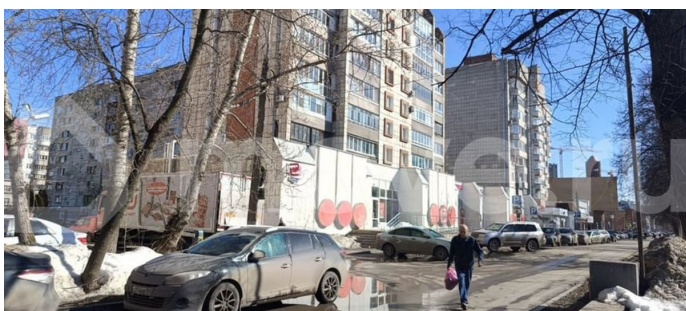

салон красоты, рестораны, офисы и др.
Арендная ставка 1200 р/м2 + ком. услуги. На период ремонта предоставим арендные каникулы.