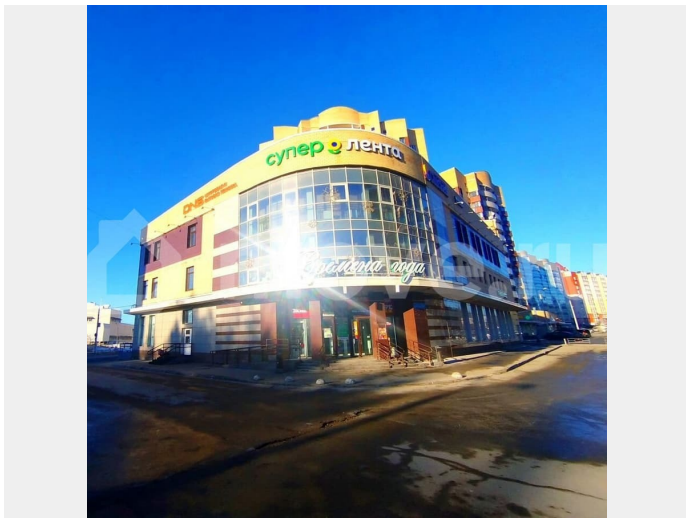

### Описание

Сдаются в аренду коммерческие площади в ТЦ на первой линии от 15 до 250 кв.м. ТЦ расположен при въезде в мкр Пролетарский. Остановка общественного транспорта в 50 м. Большая парковка Сетевые арендаторы: супермаркет Лента, сеть магазинов бытовой техники DNS, кафе Chicken. Арендная ставка 700 р за кв.м., эксплуатационные платежи включены. Индивидуальный подход к Арендаторам