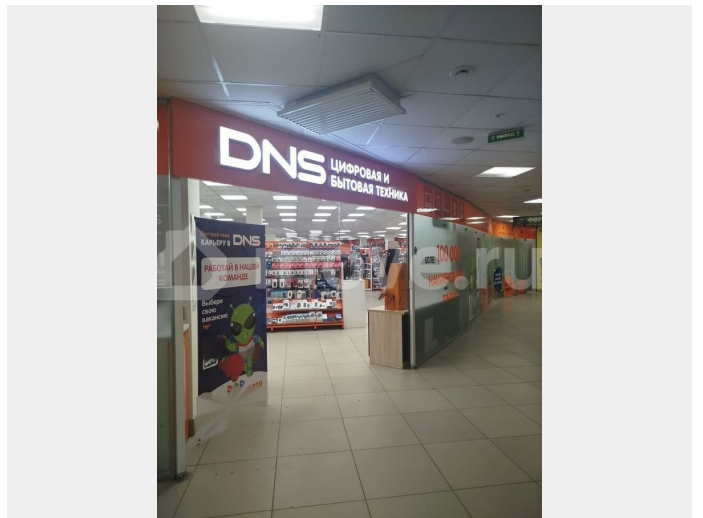

### Описание

Сдаются в аренду коммерческие площади в ТЦ на первой линии от 15 до 250 кв.м. ТЦ расположен при въезде в мкр Пролетарский. Остановка общественного транспорта в 50 м. Большая парковка Сетевые арендаторы: супермаркет Лента, сеть магазинов бытовой техники DNS, кафе Chicken. Арендная ставка 700 р за кв.м., эксплуатационные платежи включены. Индивидуальный подход к Арендаторам