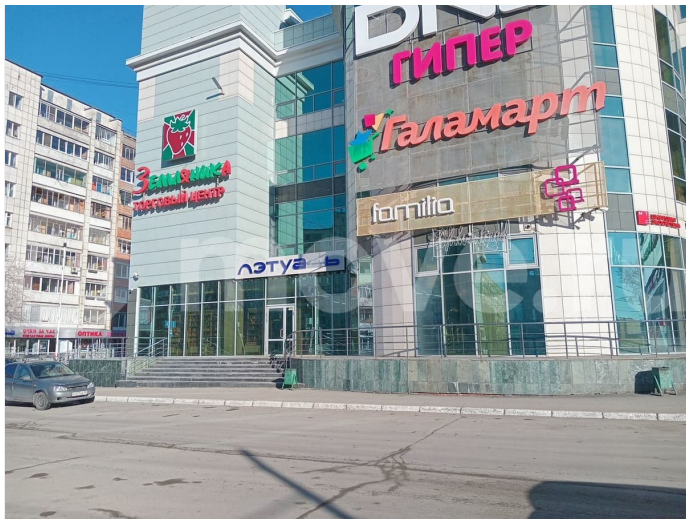

Move.ru - вся недвижимость России