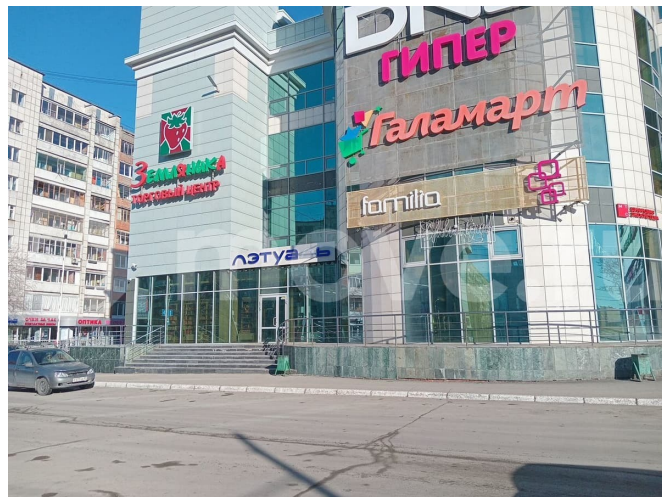

Пермский край, Пермь, Парковый пр-т, 17

2 700 ₽

Пермский край, Пермь, Парковый пр-т, 17

Улица

[проспект Парковый](#)

ТП - Торговое помещение

Общая площадь

250 м²

Детали объекта

Тип сделки

Сдаю

Раздел

[Коммерческая недвижимость](#)

Описание

Помещение на первом этаже , с отдельным входом и из ТЦ. Первая линия, панорамные витрины, место для вывески. Можно разделить помещение на две части.

для заметок