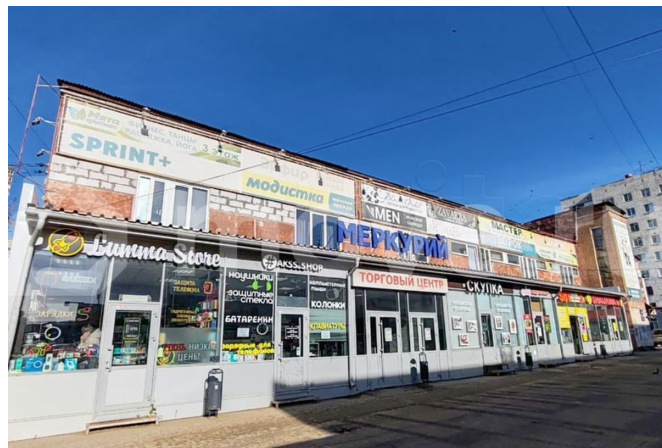

🕒 Создано: 06.03.2026 в 03:52

🔄 Обновлено: 15.04.2026 в 04:27

Пермский край, Пермь, ул. Солдатова, 32

1 000 ₽

Пермский край, Пермь, ул. Солдатова, 32

Улица

[улица Солдатова](#)

ТП - Торговое помещение

Общая площадь

175.6 м²

Детали объекта

Тип сделки

Сдаю

Раздел

[Коммерческая недвижимость](#)

Описание

В ТЦ Меркурий сдаются площади: в цокольном этаже 175 - 624 м2 и на 1 -ом этаже от 14-100 м2. Площадь находится в одной из самых посещаемых и притягательных из торговых точек данного района. Население района любит данный ТЦ за возможность приобрести там все необходимое. В ТЦ стоят «якорные» магазины: Монетка, Впрок, Циркуль, ПВЗ. Отличный пешеходный и транспортный трафик. Есть парковка. Есть возможность арендовать меньшие площади. По всем вопросам можно писать, звонить или обращаться к управляющей ТЦ.

<https://perm.move.ru/objects/9290993020>

Людмила, Пользователь

89251234567

для заметок