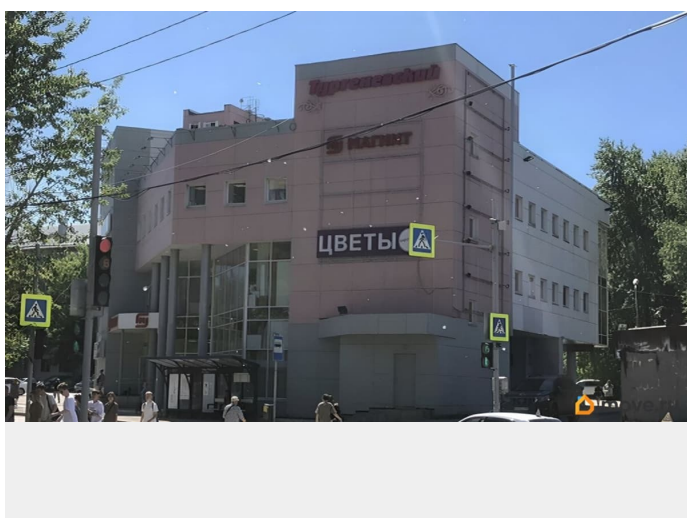

магазин продуктовой сети Магнит, магазин сети Fix Price, другие торговые отделы, сфера услуг. Отдельно оплачиваются эксплуатационные и коммунальные платежи.