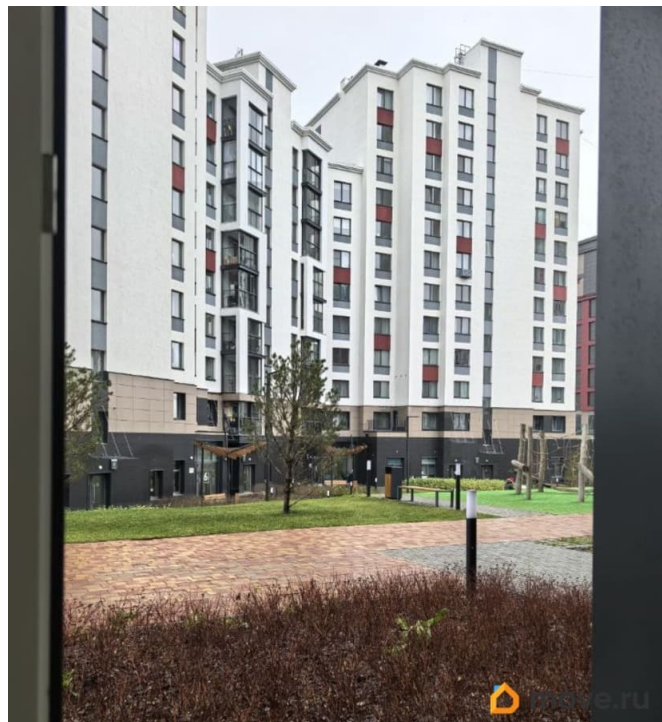

Пермский край, Пермь, улица

Серебристая, 16

156 000 ₽

Пермский край, Пермь, улица Серебристая, 16

Округ

[Пермь, Мотовилихинский район](#)

ТП - Торговое помещение

Общая площадь

156.2 м²

Детали объекта

Тип сделки

Сдаю

Раздел

[Коммерческая недвижимость](#)

Описание

В объявлении указана стоимость аренды помещения 156 кв.м. Возможно разделение на площади 90 и 66 кв.м. Два входа. Варианты использования: 1. Целиком 156 кв.м. 2. Два зала /кабинета общей площадью около 90 кв.м. Отдельный вход с улицы Серебристая. На планировках выделен жёлтым и фиолетовым цветами. 3. Один зал/кабинет общей площадью около 60 кв.м. Отдельный вход со двора жилого комплекса. Рассмотрим все предложения по использованию и по подготовке помещения. Видео по запросу.

для заметок