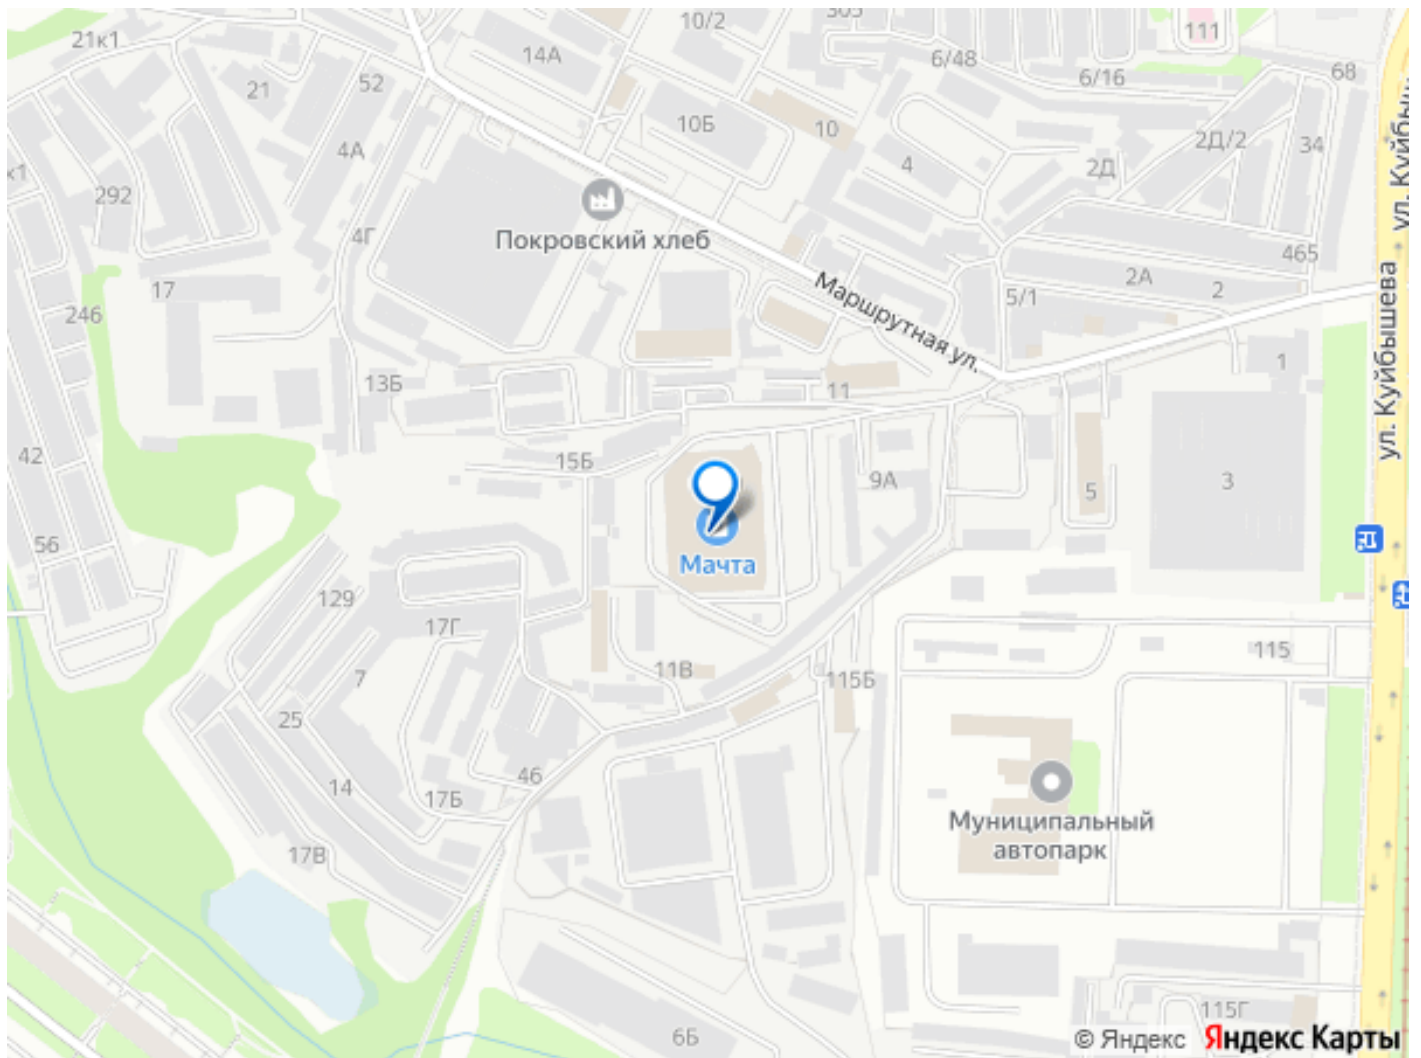

Move.ru - вся недвижимость России