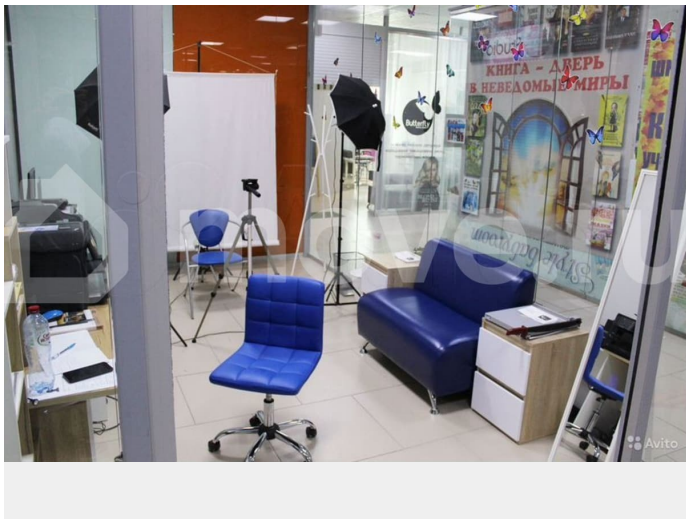

Move.ru - вся недвижимость России