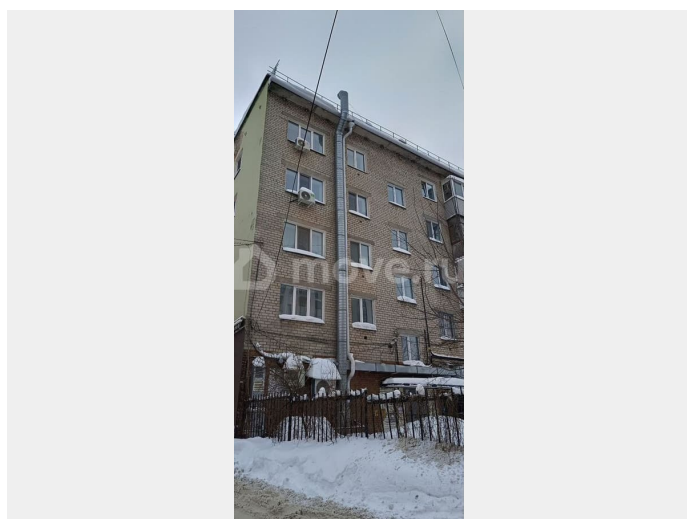

только кафе, но и магазин или офис

Арендная ставка 1600 р/м2 + ку