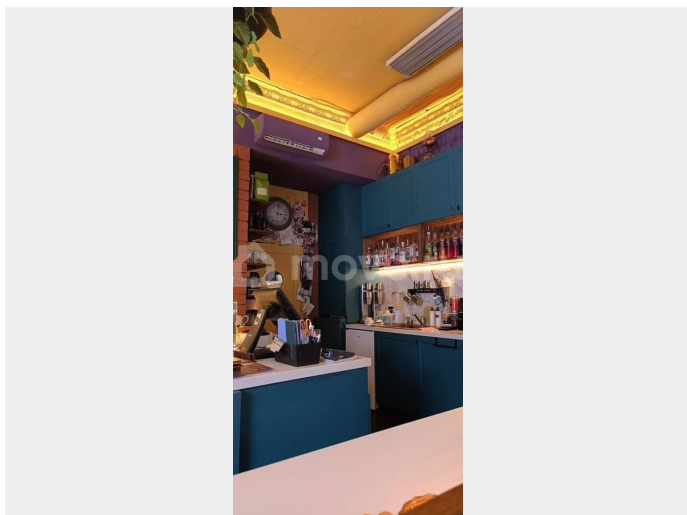

только кафе, но и магазин или офис

Арендная ставка 1600 р/м2 + ку