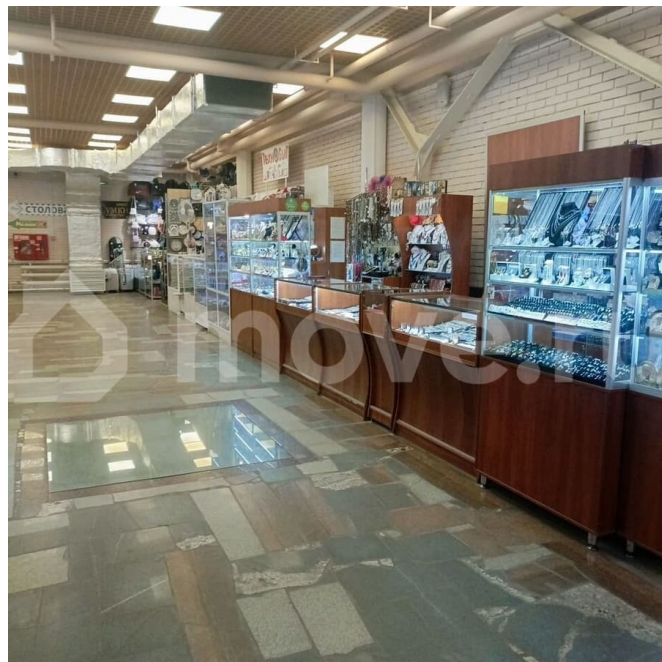

**Пермский край, Пермь, Ласьвинская ул,
35**

18 000 ₽

Пермский край, Пермь, Ласьвинская ул, 35

Улица

[улица Ласьвинская](#)

ТП - Торговое помещение

Общая площадь

10 м²

Детали объекта

Тип сделки

Сдаю

Раздел

[Коммерческая недвижимость](#)

Описание

Предлагаем Вам рассмотреть в аренду помещение свободного назначения в Торговом Центре Семь Чудес, на первом этаже от 10 до 22 кв.м (пристенного типа) под различные виды деятельности на трафике. Среди наших арендаторов в нашем комплексе представлены: МТС, Мегафон, Теле 2, YOTA, ВПРОК, Циркуль, Пятерочка, отдел наливной парфюмерии Интуиция, зоотовары Мой Зверь, сувениры, оптика Точка Зрения, пункт выдачи ОЗОН, Яндекс, мужская и женская одежда, ювелирные отделы, бижутерия, обувная зона, кожгалантерея, детские отделы, столовая

«tom's КУХНЯ» , бытовая техника РБТ,
Федеральная сеть обуви Кари, отдел посуды
Тарелочка, РОСТ - рыбалка, отдых, спорт,
туризм. и многие другие..... Краткая
характеристика объекта: 1. Общая площадь
ТЦ составляет 8500 кв.м. 2. Предлагаемая
площадь от 10 до 21 кв.м. 3. Высота потолков
4 м. 4.На второй этаж предусмотрен
эскалатор. 5.Грузовой лифт для погрузки и
выгрузки товара. 6.Большая вместительная
парковка. 7.Возможность размещения
рекламы - навигации как на фасаде, так и
внутри торгового центра. Все условия
договорные, предоставим льготный период.
По всем вопросам и предложениям Вы
можете нам перезвонить по телефону.