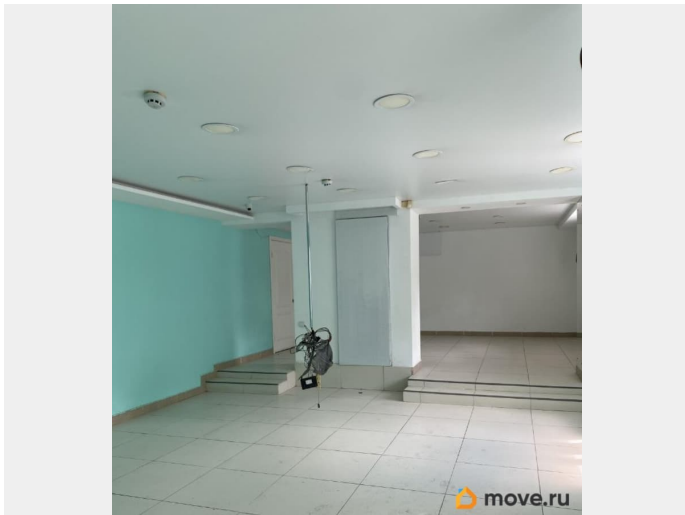

тематика. Аптека. Оптика. Ортопедия. Пункт забора анализов. Общепит. Столовая. Пекарня. Кофейня. Бургерная. Алкоголь. Пиво. Крафт. ПВЗ ОЗОН, WB, Яндекс маркет. Рассмотрим встречные предложения.