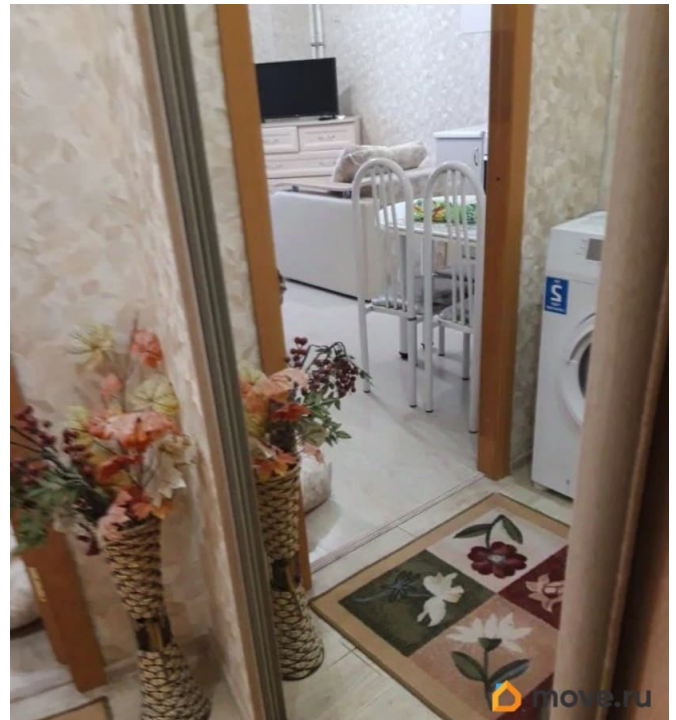

Уютная студия в центре. Есть все необходимое для проживания: ТВ, кондиционер, холодильник, плита, стиральная машина, посуда. Все необходимые спальные принадлежности. Сдам паре, от 30 лет. Оплата 28000 + ку. Залог 15000. (Возможно разделить) Просмотр доступен в удобное для вас время.