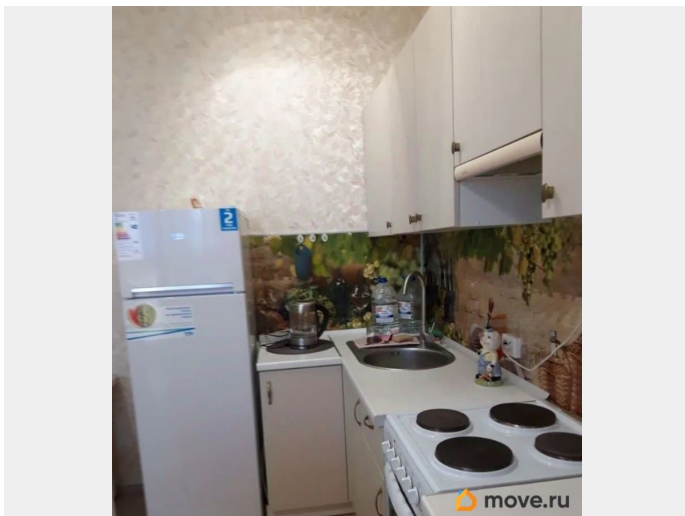

Уютная студия в центре. Есть все необходимое для проживания: ТВ, кондиционер, холодильник, плита, стиральная машина, посуда. Все необходимые спальные принадлежности. Сдам паре, от 30 лет. Оплата 28000 + ку. Залог 15000. (Возможно разделить) Просмотр доступен в удобное для вас время.