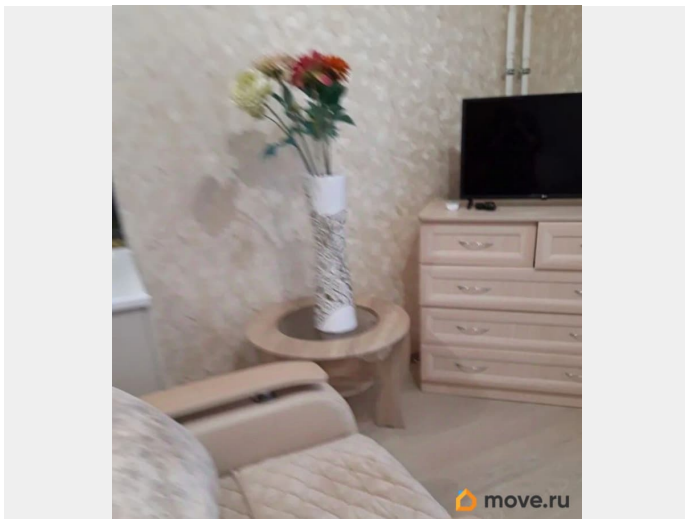

Уютная студия в центре. Есть все необходимое для проживания: ТВ, кондиционер, холодильник, плита, стиральная машина, посуда. Все необходимые спальные принадлежности. Сдам паре, от 30 лет. Оплата 28000 + ку. Залог 15000. (Возможно разделить) Просмотр доступен в удобное для вас время.