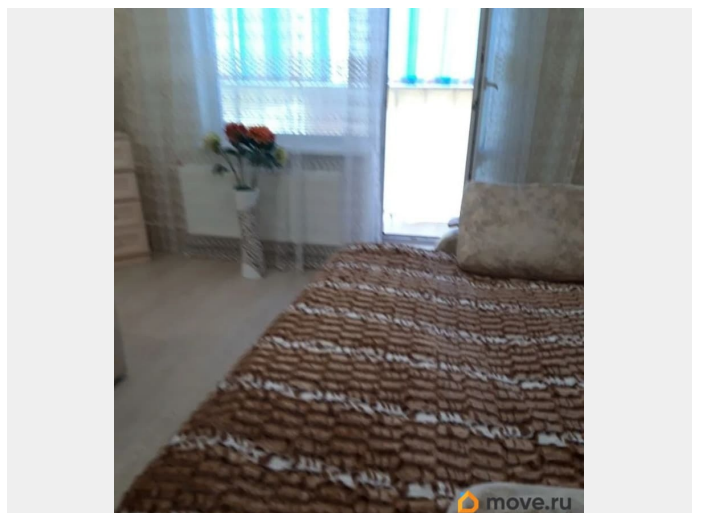

Уютная студия в центре. Есть все необходимое для проживания: ТВ, кондиционер, холодильник, плита, стиральная машина, посуда. Все необходимые спальные принадлежности. Сдам паре, от 30 лет. Оплата 28000 + ку. Залог 15000. (Возможно разделить) Просмотр доступен в удобное для вас время.