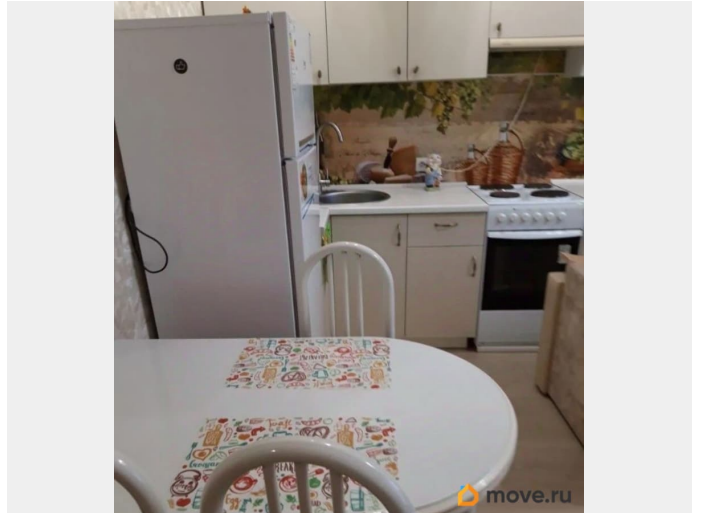

Уютная студия в центре. Есть все необходимое для проживания: ТВ, кондиционер, холодильник, плита, стиральная машина, посуда. Все необходимые спальные принадлежности. Сдам паре, от 30 лет. Оплата 28000 + ку. Залог 15000. (Возможно разделить) Просмотр доступен в удобное для вас время.