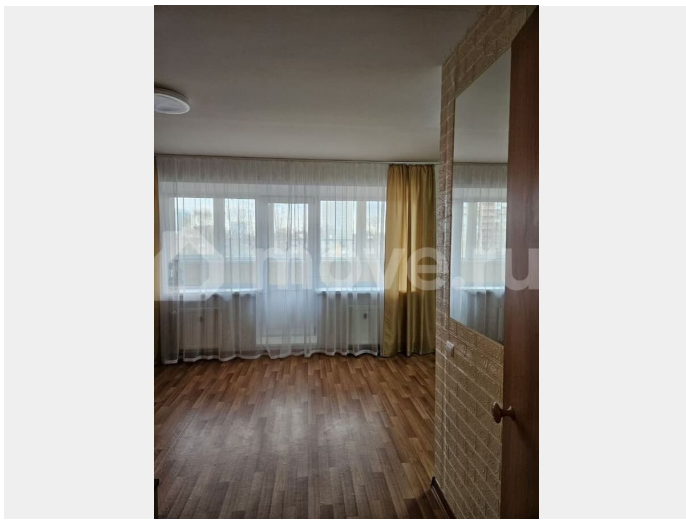

Move.ru - вся недвижимость России