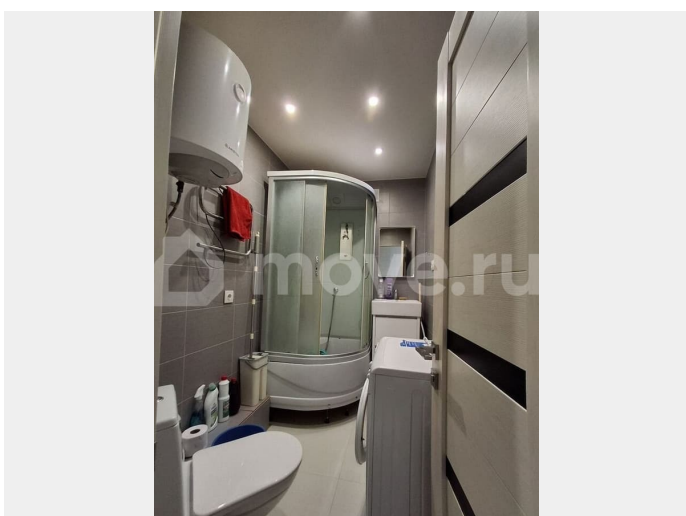

питомцев. Командировочным и на короткий срок просьба не беспокоить. ? услуги ЖКХ оплачиваются дополнительно , в этом доме минимальные платежи по району ? Страховой залога по договоренности ? Свободна к заезду.