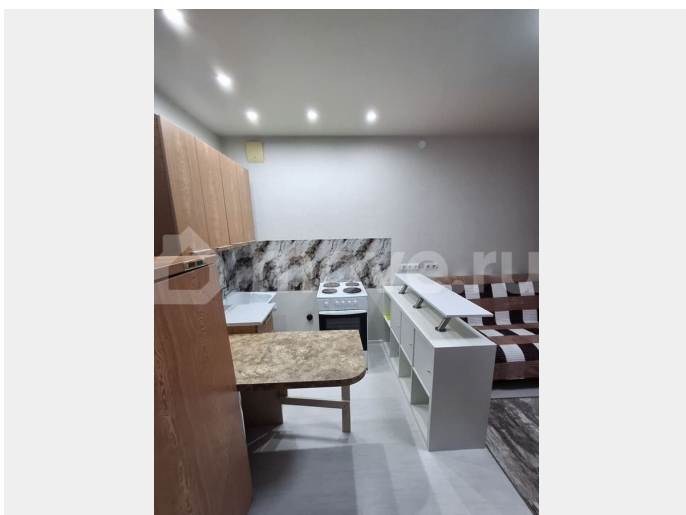

питомцев. Командировочным и на короткий срок просьба не беспокоить. ? услуги ЖКХ оплачиваются дополнительно , в этом доме минимальные платежи по району ? Страховой залога по договоренности ? Свободна к заезду.