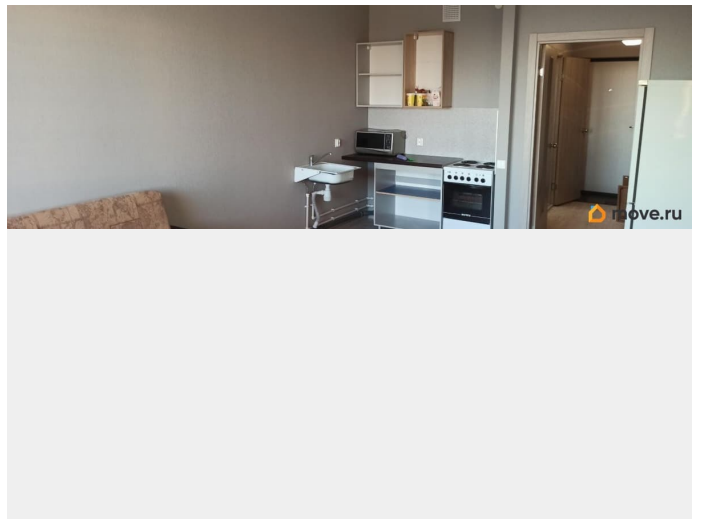

2022 г.

Заселение с детьми

да

интернет, мебель, мебель на кухне, стиральная машина,  
холодильник, лифт

## Описание

Сдается на длительный срок благоустроенная квартира- студия 30 кв. м. в новом доме. В квартире имеется всё для комфортного проживания: спальное место, кухня, шкаф для хранения одежды, микроволновка, холодильник, стиральная машина, электроплита. Рядом остановка общественного транспорта, магазины, детский сад, школа, больница. В доме своя газовая котельная. Арендная плата 25 000 рублей в месяц, + Коммунальные услуги(счетчик+ЖКУ). Звоните по номеру .