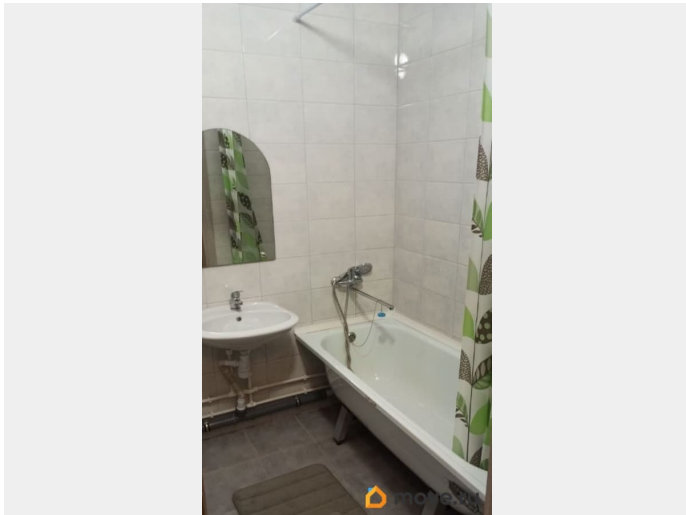

## Описание

Сдается на длительный срок благоустроенная квартира- студия 30 кв. м. в новом доме. В квартире имеется всё для комфортного проживания: спальное место, кухня, шкаф для хранения одежды, микроволновка, холодильник, стиральная машина, электроплита. Рядом остановка общественного транспорта, магазины, детский сад, школа, больница. В доме своя газовая котельная. Арендная плата 25 000 рублей в месяц, + Коммунальные услуги(счетчик+ЖКУ). Звоните по номеру .