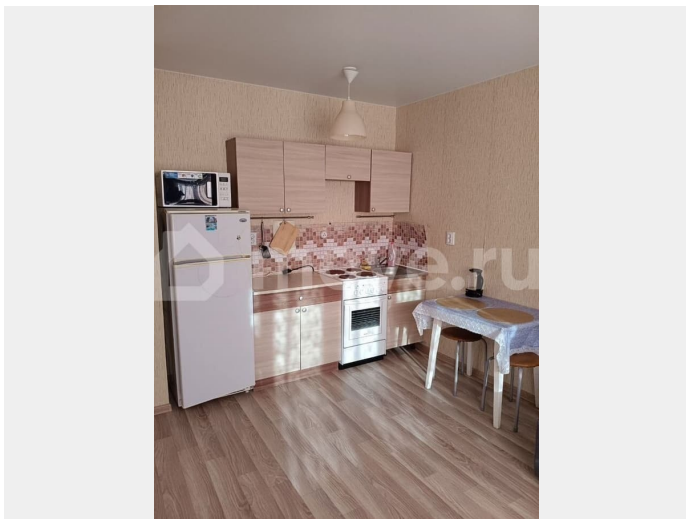

13/16

Детали объекта

Тип сделки

Сдаю

Раздел

[Квартиры](#)

Описание

Сдам квартиру-студию 25 м² на длительный срок в ЖК Медовый, молодой паре, мужчине, женщине без вредных привычек и домашних животных. Квартира светлая, уютная, балкон 4,5м². Транспортная развязка, инфраструктура. В квартире имеется диван, холодильник, эл. плита, стиральная машина, микроволновка. А/п 17000р+ЖКУ(от 2500-3500р)+залог 17000р. Квартира от собственника, посредников просьба не беспокоить.