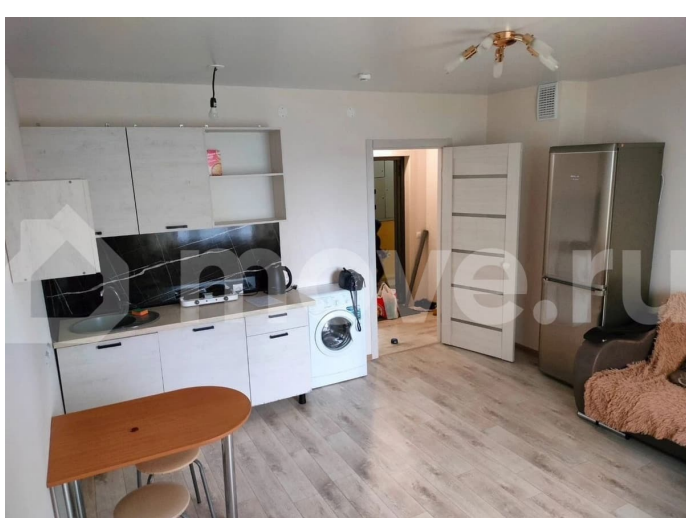

Сдаю

Раздел

[Квартиры](#)

Описание

Артемьевская,2. Кондратово Студия 1/9 эт.
24м2. Есть вся мебель и техника 19000+к/у
(маленькая коммуналка: летом 2000, зимой
3000) 10000 возвратный залог Комиссия
после вселения 50%, без предоплат