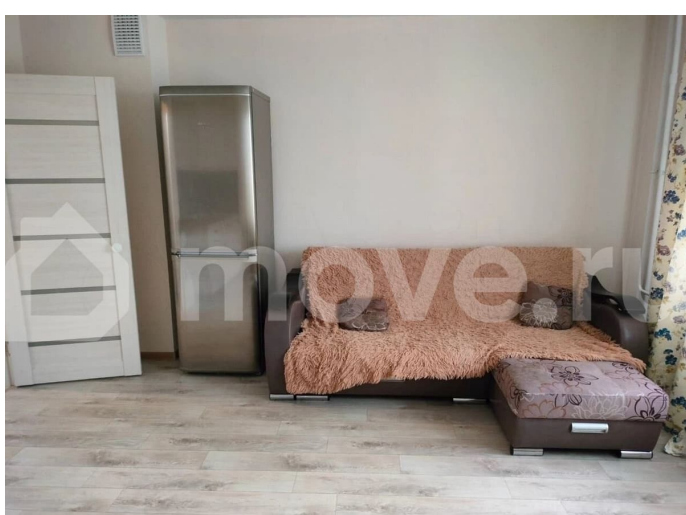

Сдаю

Раздел

[Квартиры](#)

Описание

Артемьевская,2. Кондратово Студия 1/9 эт.
24м2. Есть вся мебель и техника 19000+к/у
(маленькая коммуналка: летом 2000, зимой
3000) 10000 возвратный залог Комиссия
после вселения 50%, без предоплат