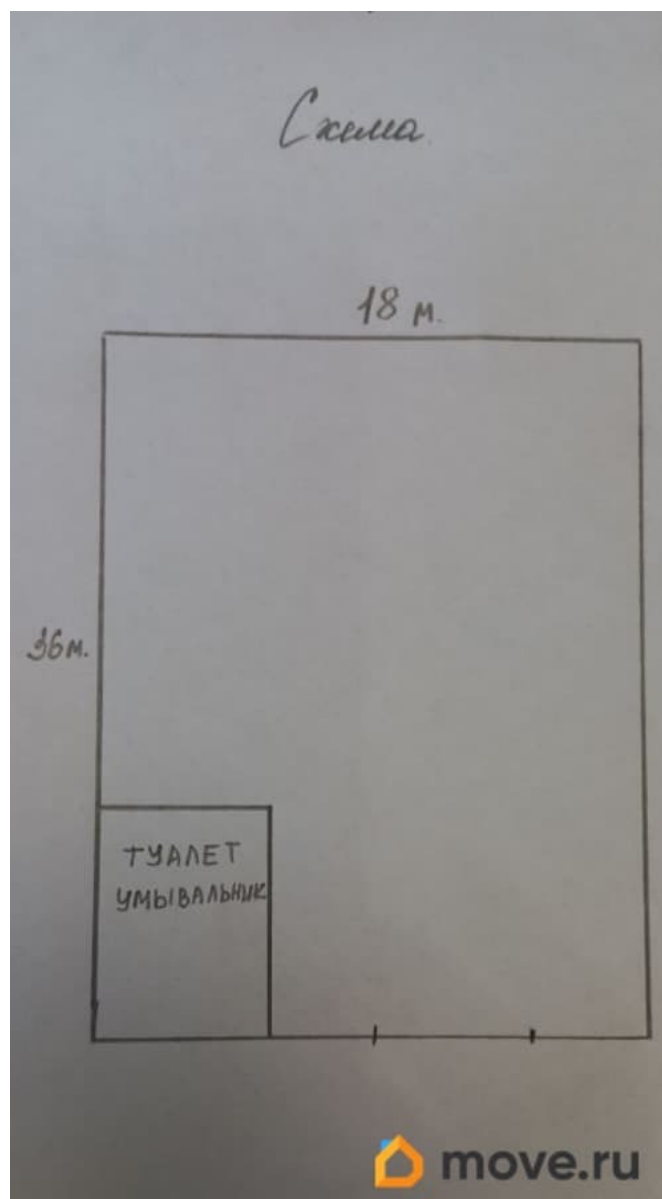

🕒 Создано: 02.04.2026 в 08:27

🔄 Обновлено: 02.04.2026 в 08:47

Пермский край, Пермь, улица Василия Васильева, 19

304 560 ₽

Пермский край, Пермь, улица Василия Васильева, 19

Округ

[Пермь, Свердловский район](#)

Улица

[улица Василия Васильева](#)

Склад

Общая площадь

648 м²

Детали объекта

Тип сделки

Сдаю

Раздел

[Коммерческая недвижимость](#)

Описание

На территории терминала Васильевский сдается в аренду отапливаемое складское помещение площадью 648 кв. м. На складе имеется санузел, умывальник, подсобное помещение. На территории охрана круглосуточная, парковка. Рядом остановки общественного транспорта (трамвай, автобус, электричка). Звонить в рабочее время с 09-00 до 18-00 часов. Обед с 12-30 до 13-30.

<https://perm.move.ru/objects/9293153882>

Васильевский терминал, Васильевский терминал

79824602750,79124005718

для заметок