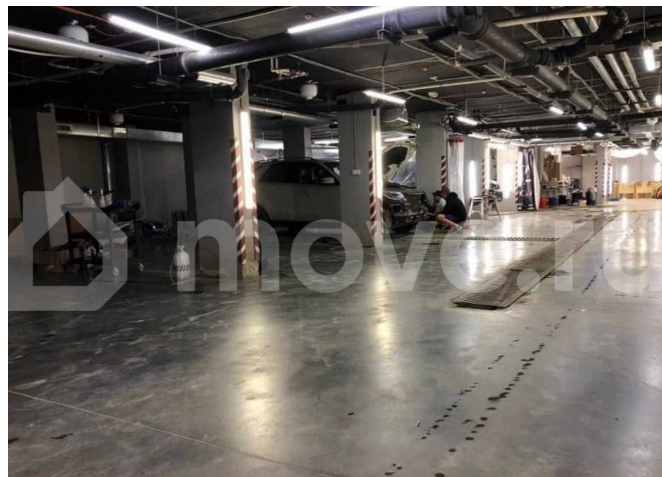

Павел, A Led

89251234567

**Пермский край, Пермь, ул. Крисанова,
73а**

185 000 ₽

Пермский край, Пермь, ул. Крисанова, 73а

Улица

[улица Крисанова](#)

Склад

Общая площадь

250 м²

Детали объекта

Тип сделки

Сдаю

Раздел

[Коммерческая недвижимость](#)

Описание

Сдается помещение подвального типа. Въезд осуществляется через широкие ворота 4.5 метра. Помещение отапливаемое. По всей площади наливные полы. Имеется офис, санузел, кухонная зона и отдельные складские помещения с закрытым замком. Частичная аренда половины помещения 250кв метров: 185тр Стоимость аренды всего помещения 500кв: 350тр

для заметок