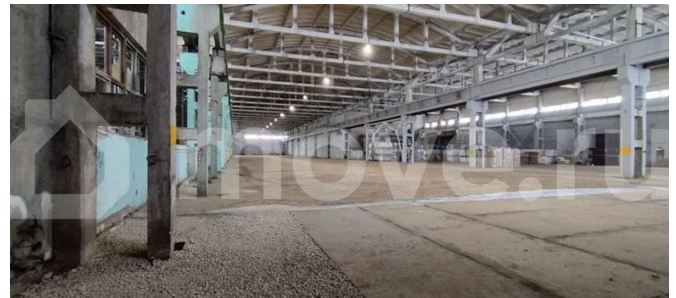

Детали объекта

Тип сделки

Сдаю

Раздел

[Коммерческая недвижимость](#)

Описание

Сдаются в аренду складские неотапливаемые помещения – 1584 м² по адресу: г. Пермь, ул. Промышленная, 127. Объект расположен в 2,5 км от перекрестка Леонова – Промышленная. Идеально для: - Логистических операторов - Оптовых поставщиков Назначение - складирование, логистика Конструктив здания - каркасное железобетонное. Высота помещения до нижнего пояса ферм – 10,5 м, высота до плит покрытия — 14 м, удобная сетка колонн (пролет 24 м), бетонные полы, нагрузка 3.0 т/м.кв. Освещение естественное (через световые фонари) и искусственное

для заметок

Отдельные ворота для заезда еврофуры
Ограждение периметра Охраняемая
территория Видеонаблюдение Подъездные
пути имеют твердое покрытие,
круглосуточный доступ на территорию,
имеется разворотная площадка для
большегрузных автомобилей, в зимний
период на территории осуществляется
регулярная уборка снег Стоимость -450 р./м2
с учетом НДС 22%. Звоните для
подробностей!