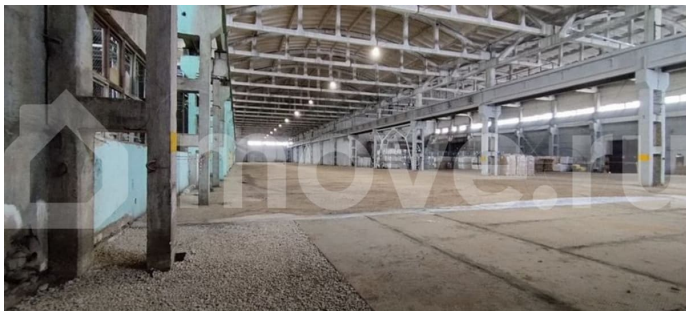

Детали объекта

Тип сделки

Сдаю

Раздел

[Коммерческая недвижимость](#)

Описание

Сдаются в аренду складские неотапливаемые помещения – 1584 м² по адресу: г. Пермь, ул. Промышленная, 127. Объект расположен в 2,5 км от перекрестка Леонова – Промышленная. Идеально для: - Логистических операторов - Оптовых поставщиков Назначение - складирование, логистика Конструктив здания - каркасное железобетонное. Высота помещения до нижнего пояса ферм – 10,5 м, высота до плит покрытия — 14 м, удобная сетка колонн (пролет 24 м), бетонные полы, нагрузка 3.0 т/м.кв. Освещение естественное (через световые фонари) и искусственное

для заметок

Отдельные ворота для заезда еврофуры
Ограждение периметра Охраняемая
территория Видеонаблюдение Подъездные
пути имеют твердое покрытие,
круглосуточный доступ на территорию,
имеется разворотная площадка для
большегрузных автомобилей, в зимний
период на территории осуществляется
регулярная уборка снег Стоимость -450 р./м2
с учетом НДС 22%. Звоните для
подробностей!