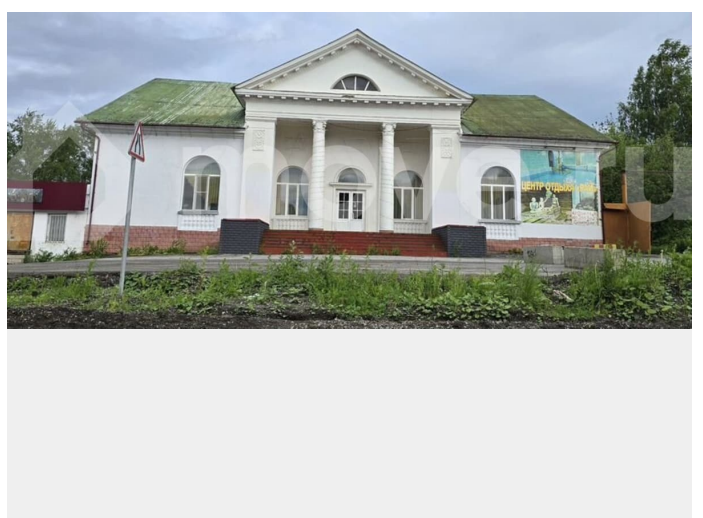

Пермский край, Кизел, Советская ул, 1

50 000 ₺

Пермский край, Кизел, Советская ул, 1

Улица

[улица Советская](#)

ПСН - Помещение свободного назначения

Общая площадь

700 м²

Детали объекта

Тип сделки

Сдаю

Раздел

[Коммерческая недвижимость](#)

Описание

Сдам в аренду помещение, расположенное на федеральной трассе. Возможно перепланировка под Ваш бизнес. Для любого бизнеса.

для заметок