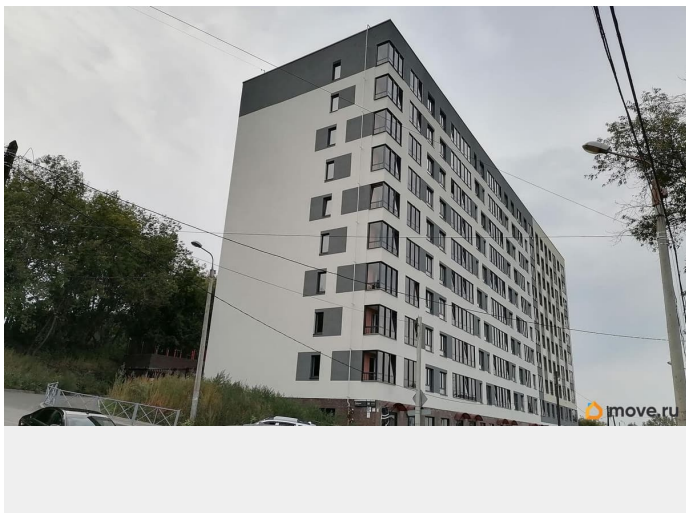

кВт. Пожарная сигнализация. Система пожаротушения: гидранты. . Помещение свободного назначения. Возможна перепланировка и переоборудование. . Варианты: - Магазин. - Аптека. - Пункт выдачи товара, ПВЗ (в соседнем помещении открывается ПВЗ OZON). - Медицинский центр. - Салон красоты. - Общепит. - ...