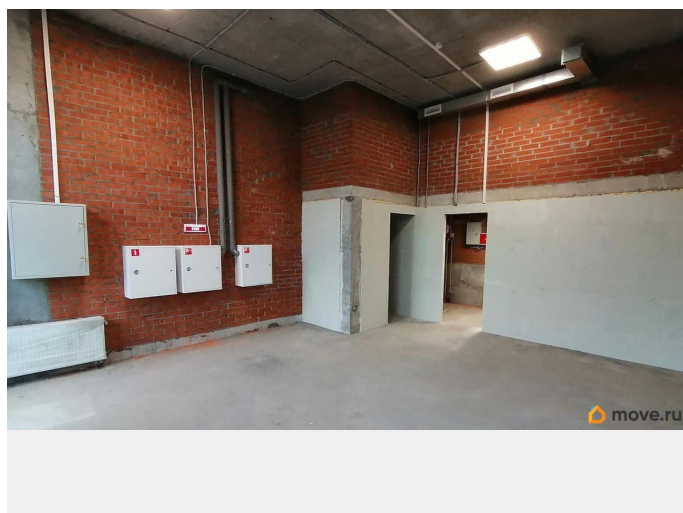

[Коммерческая недвижимость](#)

Описание

Новый дом ЖК Логика, ул. Лифанова, 38.
Перекресток с ул. Анри Барбюса.
Пешеходный трафик: ул. 1905 года - м/р
Рабочий поселок. Огромный автомобильный
трафик: Мотовилиха - Костарева, Висим,
Вышка-2, ... Большая парковка: 15 мест перед
входом в помещение + 15 мест с торца
здания. . 1 этаж. Отдельный вход со стороны
ул.Лифанова. Витражное дверное и оконное
остекление. Место под вывеску. Площадь 48
кв.м. Высота помещения: 4 м. Встроенная
независимая вентиляция. Эл.мощность 15

<https://perm.move.ru/objects/9286375095>

СОГЛАСИЕ, СОГЛАСИЕ

79120704026

для заметок

кВт. Пожарная сигнализация. Система пожаротушения: гидранты. . Помещение свободного назначения. Возможна перепланировка и переоборудование. . Варианты: - Магазин. - Аптека. - Пункт выдачи товара, ПВЗ (в соседнем помещении открывается ПВЗ OZON). - Медицинский центр. - Салон красоты. - Общепит. - ...