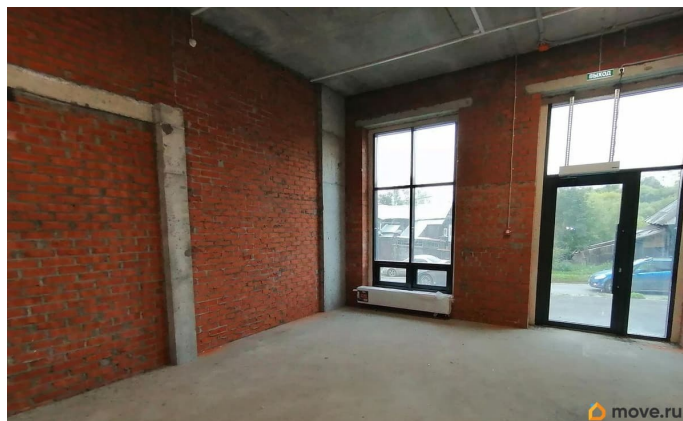

<https://perm.move.ru/objects/9286375095>

СОГЛАСИЕ, СОГЛАСИЕ

79120704026

для заметок

кВт. Пожарная сигнализация. Система пожаротушения: гидранты. . Помещение свободного назначения. Возможна перепланировка и переоборудование. . Варианты: - Магазин. - Аптека. - Пункт выдачи товара, ПВЗ (в соседнем помещении открывается ПВЗ OZON). - Медицинский центр. - Салон красоты. - Общепит. - ...