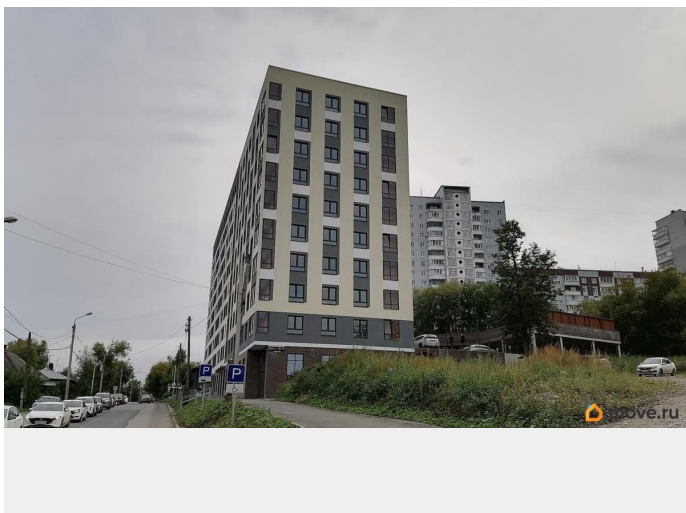

кВт. Пожарная сигнализация. Система пожаротушения: гидранты. . Помещение свободного назначения. Возможна перепланировка и переоборудование. . Варианты: - Магазин. - Аптека. - Пункт выдачи товара, ПВЗ (в соседнем помещении открывается ПВЗ OZON). - Медицинский центр. - Салон красоты. - Общепит. - ...