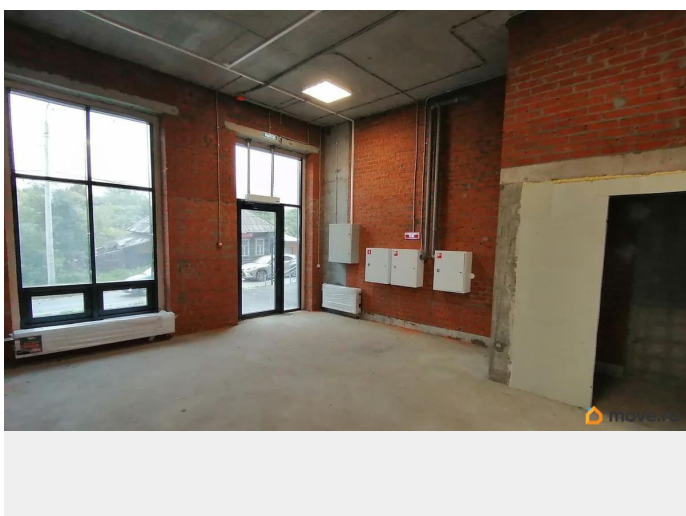

[Коммерческая недвижимость](#)

Описание

Новый дом ЖК Логика, ул. Лифанова, 38.
Перекресток с ул. Анри Барбюса.
Пешеходный трафик: ул. 1905 года - м/р
Рабочий поселок. Огромный автомобильный
трафик: Мотовилиха - Костарева, Висим,
Вышка-2, ... Большая парковка: 15 мест перед
входом в помещение + 15 мест с торца
здания. . 1 этаж. Отдельный вход со стороны
ул.Лифанова. Витражное дверное и оконное
остекление. Место под вывеску. Площадь 48
кв.м. Высота помещения: 4 м. Встроенная
независимая вентиляция. Эл.мощность 15

<https://perm.move.ru/objects/9286375095>

СОГЛАСИЕ, СОГЛАСИЕ

79120704026

для заметок

кВт. Пожарная сигнализация. Система пожаротушения: гидранты. . Помещение свободного назначения. Возможна перепланировка и переоборудование. . Варианты: - Магазин. - Аптека. - Пункт выдачи товара, ПВЗ (в соседнем помещении открывается ПВЗ OZON). - Медицинский центр. - Салон красоты. - Общепит. - ...