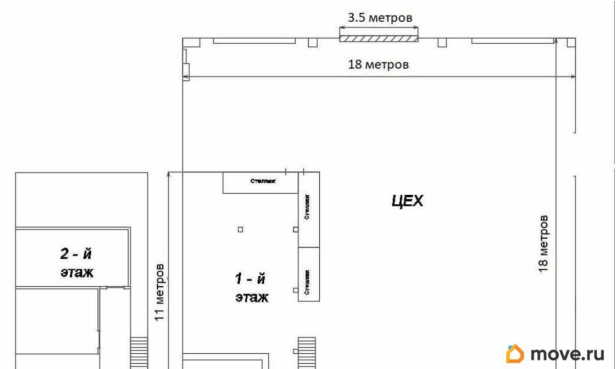

Создано: 08.07.2025 в 20:52

Обновлено: 02.03.2026 в 15:03

Пермский край, Пермь, улица Верхне-Муллинская, 138

351 000 ₺

Пермский край, Пермь, улица Верхне-Муллинская, 138

Округ

[Пермь, Индустриальный район](#)

ПСН - Помещение свободного назначения

Общая площадь

390 м²

Детали объекта

Тип сделки

Сдаю

Раздел

[Коммерческая недвижимость](#)

Описание

Помещение в аренду. 390 кв.м. Из которых 132 подсобных. Высота потолков 6 метров. Удобное расположение вблизи федеральной трассы. Так же до города 10 минут. 351т.р в месяц, электричество оплачивается отдельно.

<https://perm.move.ru/objects/9284530834>

Никита Казаков, Никита Казаков

79194906076

для заметок