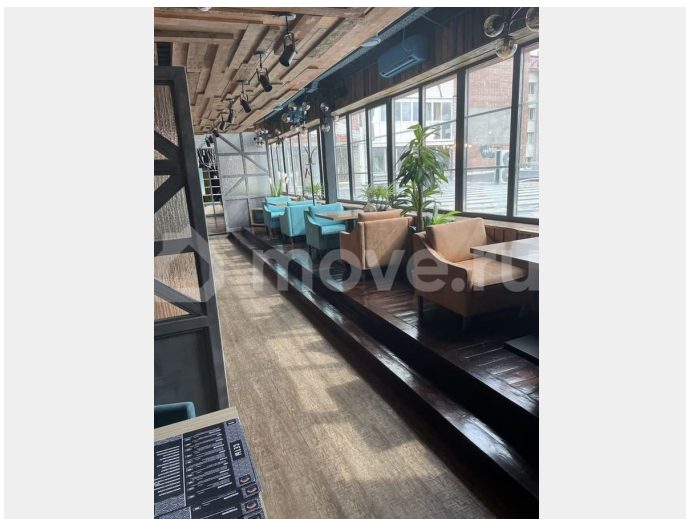

для заметок

**ПСН - Помещение свободного назначения**

Общая площадь

345 м<sup>2</sup>

**Детали объекта**

Тип сделки

Сдаю

Раздел

[Коммерческая недвижимость](#)

**Описание**

Бывший ресторан «Роллс» - помещение, где всё продумано для успешной работы: - отдельный и черный входы (удобно для персонала и доставки), - три санузла и VIP-зона, - высокие потолки (до 3,10 м) - бесплатная парковка (важное преимущество для клиентов). Ставка: 450 рублей/м? Коммунальные платежи - по счетчикам. Идеально под ресторан, кафе, студию. Покажем в удобное время!