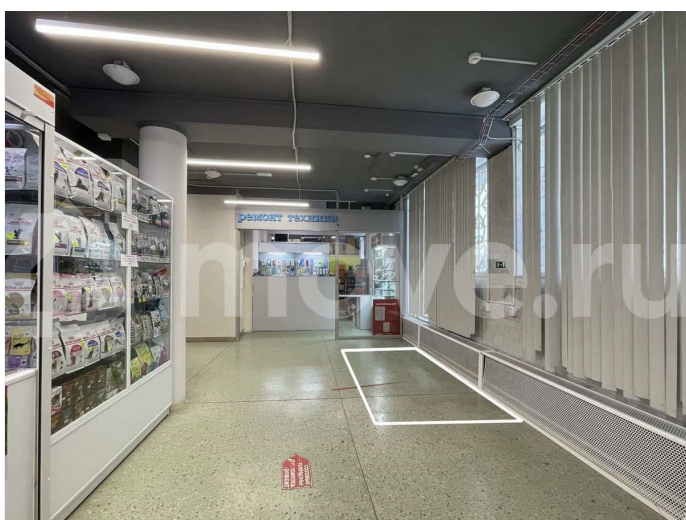

Площадь 2,8 кв.м. под островок в ТЦ Солдатова, 26. Предлагаемый отдел расположен у входа в ТЦ со стороны ул. Уфимская. Рядом с отделом вход в магазин Пятёрочка. Также соседние отделы: ремонт техники, зоо товары, пресса, лотереи СТО ЛОТО, товары для сада и огорода, постаматы Сбер и Почта России, кофе аппарат. Возможно размещение вывески на фасаде здания за дополнительную плату. Электроэнергия оплачивается отдельно по счетчику. Все остальные коммунальные и эксплуатационные расходы входят в ставку арендной платы. ТЦ «Солдатова, 26» - один из основных торговых центров микрорайона

<https://perm.move.ru/objects/9291101586>

Татьяна, КРЕПАР коммерческая

недвижимость в аренду

89251234567

для заметок

Крохалева. Расположен в самом оживленном месте главной артерии жилого массива - улице Солдатова. Таким образом, через торговый центр проходят все основные пешеходные и автомобильные потоки микрорайона. Торговый центр расположен на 1-ом этаже 9-этажного жилого дома. Первая линия, два входа: с ул. Солдатова и с ул. Уфимской. Режим работы Пятёрочки 08.00-23.00. (Работа предлагаемого островка возможна в пределах этого же режима) Режим работы остальных отделов в магазине 10.00-20.00. В здании: охрана, интернет, видеонаблюдение, специально оборудованные места для погрузки-выгрузки товара, предусмотрены места для рекламных вывесок на фасаде здания. Рядом автобусная остановка, жилой массив. Здание обеспечено удобной и вместительной парковкой. Территория вокруг ТЦ активно застраивается. Новостройки: «Капучино», «Самолет», «Полосатый дом», «Муромский», квартал «Красное яблоко», ЖК «Пионер». Общая площадь новостроек составляет 427 774 кв.м. Суммарно данные объекты включают 44 новых дома.