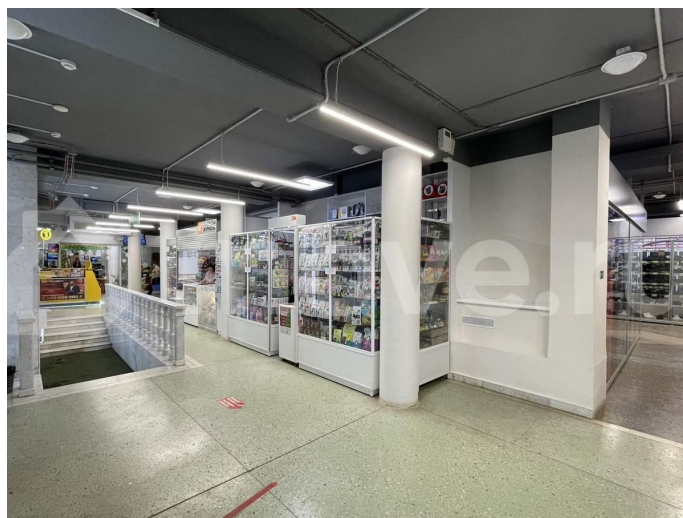

Площадь 2,8 кв.м. под островок в ТЦ Солдатова, 26. Предлагаемый отдел расположен у входа в ТЦ со стороны ул. Уфимская. Рядом с отделом вход в магазин Пятёрочка. Также соседние отделы: ремонт техники, зоо товары, пресса, лотереи СТО ЛОТО, товары для сада и огорода, постаматы Сбер и Почта России, кофе аппарат. Возможно размещение вывески на фасаде здания за дополнительную плату. Электроэнергия оплачивается отдельно по счетчику. Все остальные коммунальные и эксплуатационные расходы входят в ставку арендной платы. ТЦ «Солдатова, 26» - один из основных торговых центров микрорайона

<https://perm.move.ru/objects/9291101586>

Татьяна, КРЕПАР коммерческая

недвижимость в аренду

89251234567

для заметок

Крохалева. Расположен в самом оживленном месте главной артерии жилого массива - улице Солдатова. Таким образом, через торговый центр проходят все основные пешеходные и автомобильные потоки микрорайона. Торговый центр расположен на 1-ом этаже 9-этажного жилого дома. Первая линия, два входа: с ул. Солдатова и с ул. Уфимской. Режим работы Пятёрочки 08.00-23.00. (Работа предлагаемого островка возможна в пределах этого же режима) Режим работы остальных отделов в магазине 10.00-20.00. В здании: охрана, интернет, видеонаблюдение, специально оборудованные места для погрузки-выгрузки товара, предусмотрены места для рекламных вывесок на фасаде здания. Рядом автобусная остановка, жилой массив. Здание обеспечено удобной и вместительной парковкой. Территория вокруг ТЦ активно застраивается. Новостройки: «Капучино», «Самолет», «Полосатый дом», «Муромский», квартал «Красное яблоко», ЖК «Пионер». Общая площадь новостроек составляет 427 774 кв.м. Суммарно данные объекты включают 44 новых дома.