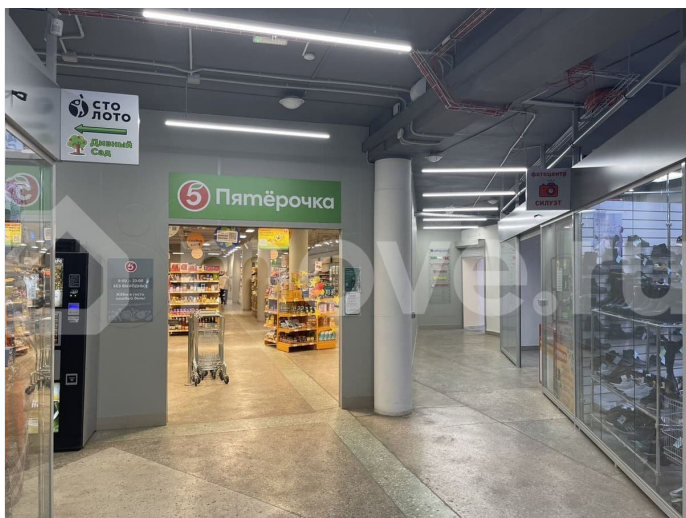

Площадь 2,8 кв.м. под островок в ТЦ Солдатова, 26. Предлагаемый отдел расположен у входа в ТЦ со стороны ул. Уфимская. Рядом с отделом вход в магазин Пятёрочка. Также соседние отделы: ремонт техники, зоо товары, пресса, лотереи СТО ЛОТО, товары для сада и огорода, постаматы Сбер и Почта России, кофе аппарат. Возможно размещение вывески на фасаде здания за дополнительную плату. Электроэнергия оплачивается отдельно по счетчику. Все остальные коммунальные и эксплуатационные расходы входят в ставку арендной платы. ТЦ «Солдатова, 26» - один из основных торговых центров микрорайона

<https://perm.move.ru/objects/9291101586>

Татьяна, КРЕПАР коммерческая

недвижимость в аренду

89251234567

для заметок

Крохалева. Расположен в самом оживленном месте главной артерии жилого массива - улице Солдатова. Таким образом, через торговый центр проходят все основные пешеходные и автомобильные потоки микрорайона. Торговый центр расположен на 1-ом этаже 9-этажного жилого дома. Первая линия, два входа: с ул. Солдатова и с ул. Уфимской. Режим работы Пятёрочки 08.00-23.00. (Работа предлагаемого островка возможна в пределах этого же режима) Режим работы остальных отделов в магазине 10.00-20.00. В здании: охрана, интернет, видеонаблюдение, специально оборудованные места для погрузки-выгрузки товара, предусмотрены места для рекламных вывесок на фасаде здания. Рядом автобусная остановка, жилой массив. Здание обеспечено удобной и вместительной парковкой. Территория вокруг ТЦ активно застраивается. Новостройки: «Капучино», «Самолет», «Полосатый дом», «Муромский», квартал «Красное яблоко», ЖК «Пионер». Общая площадь новостроек составляет 427 774 кв.м. Суммарно данные объекты включают 44 новых дома.