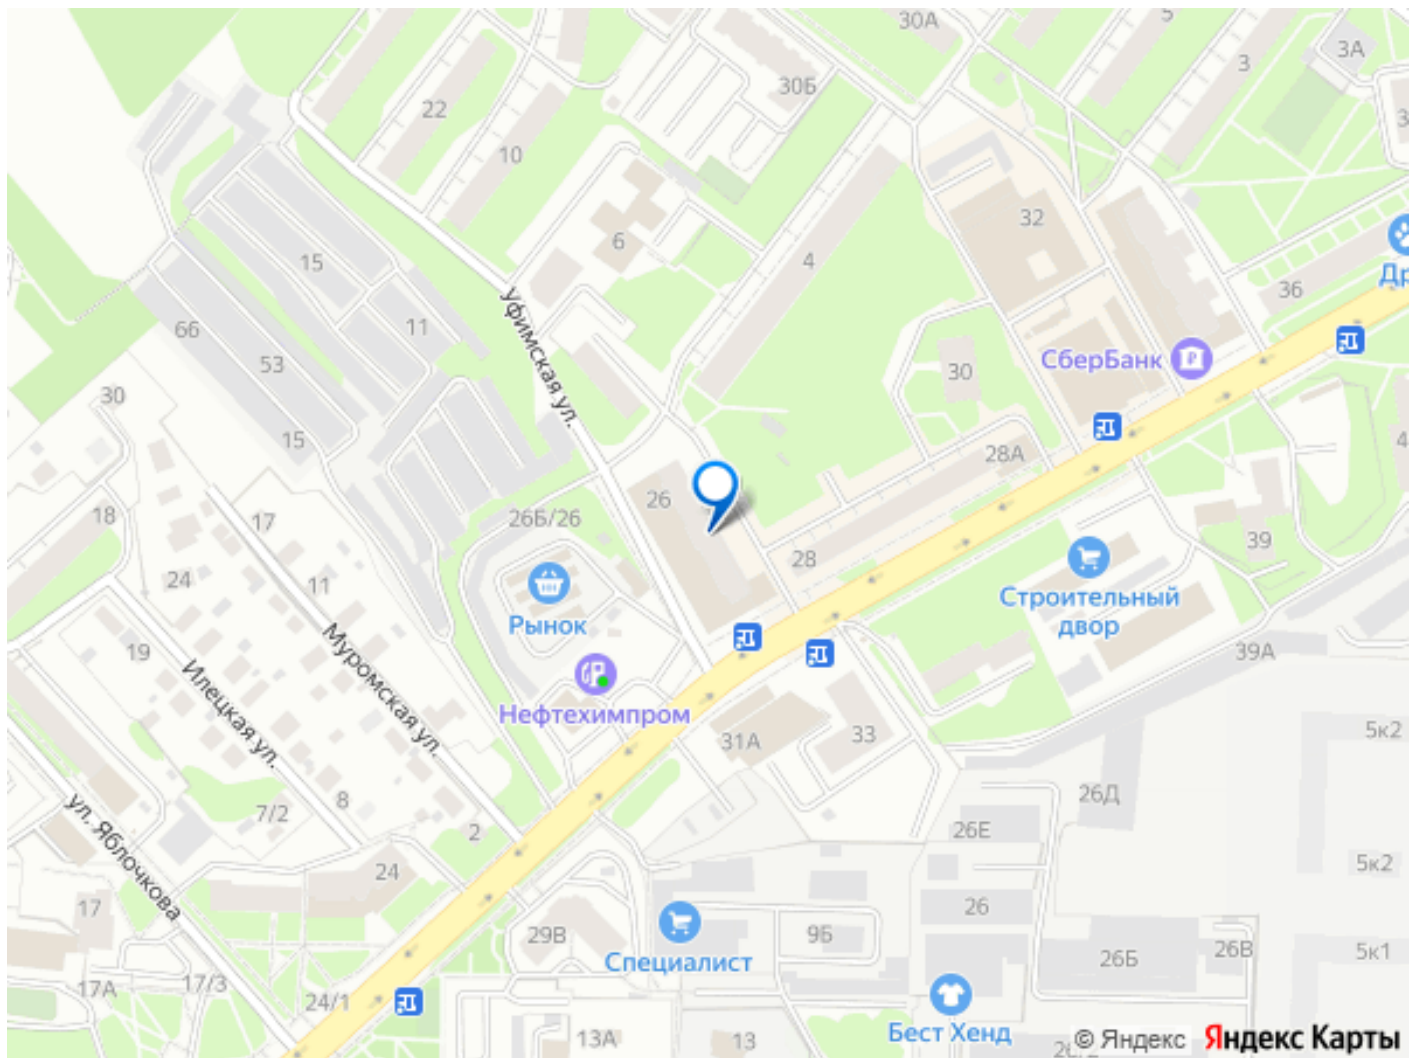

🕒 Создано: 07.03.2026 в 03:54

🔄 Обновлено: 15.04.2026 в 04:11

Пермский край, Пермь, ул. Солдатова, 26

5 040 ₪

Пермский край, Пермь, ул. Солдатова, 26

Улица

[улица Солдатова](#)

ПСН - Помещение свободного назначения

Площадь 2,8 кв.м. под островок в ТЦ Солдатова, 26. Предлагаемый отдел расположен у входа в ТЦ со стороны ул. Уфимская. Рядом с отделом вход в магазин Пятёрочка. Также соседние отделы: ремонт техники, зоо товары, пресса, лотереи СТО ЛОТО, товары для сада и огорода, постаматы Сбер и Почта России, кофе аппарат. Возможно размещение вывески на фасаде здания за дополнительную плату. Электроэнергия оплачивается отдельно по счетчику. Все остальные коммунальные и эксплуатационные расходы входят в ставку арендной платы. ТЦ «Солдатова, 26» - один из основных торговых центров микрорайона

<https://perm.move.ru/objects/9291101586>

Татьяна, КРЕПАР коммерческая

недвижимость в аренду

89251234567

для заметок

Крохалева. Расположен в самом оживленном месте главной артерии жилого массива - улице Солдатова. Таким образом, через торговый центр проходят все основные пешеходные и автомобильные потоки микрорайона. Торговый центр расположен на 1-ом этаже 9-этажного жилого дома. Первая линия, два входа: с ул. Солдатова и с ул. Уфимской. Режим работы Пятёрочки 08.00-23.00. (Работа предлагаемого островка возможна в пределах этого же режима) Режим работы остальных отделов в магазине 10.00-20.00. В здании: охрана, интернет, видеонаблюдение, специально оборудованные места для погрузки-выгрузки товара, предусмотрены места для рекламных вывесок на фасаде здания. Рядом автобусная остановка, жилой массив. Здание обеспечено удобной и вместительной парковкой. Территория вокруг ТЦ активно застраивается. Новостройки: «Капучино», «Самолет», «Полосатый дом», «Муромский», квартал «Красное яблоко», ЖК «Пионер». Общая площадь новостроек составляет 427 774 кв.м. Суммарно данные объекты включают 44 новых дома.