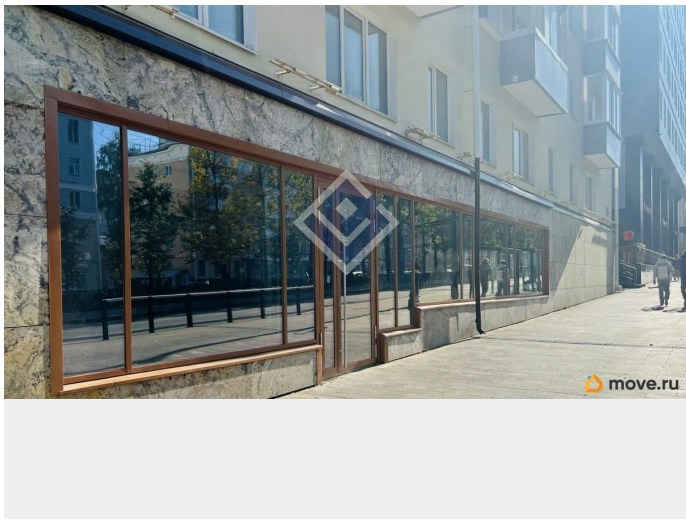

Move.ru - вся недвижимость России