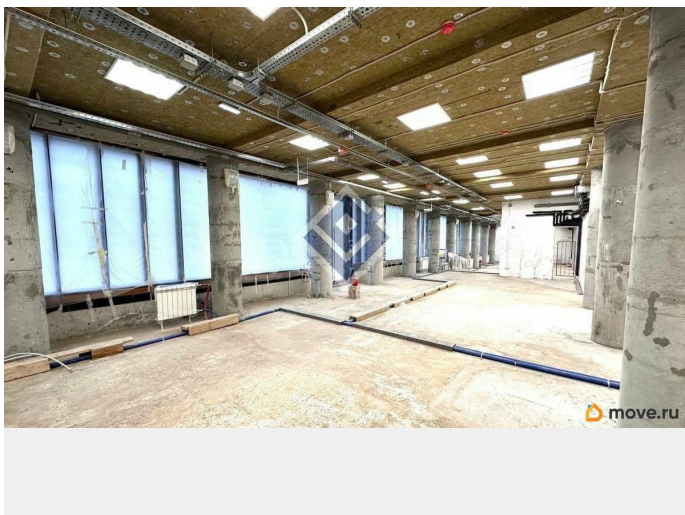

торговля, медицина (без лицензии), офис и др. Условия арендной ставки по телефону ! ID объекта в нашей базе: 550