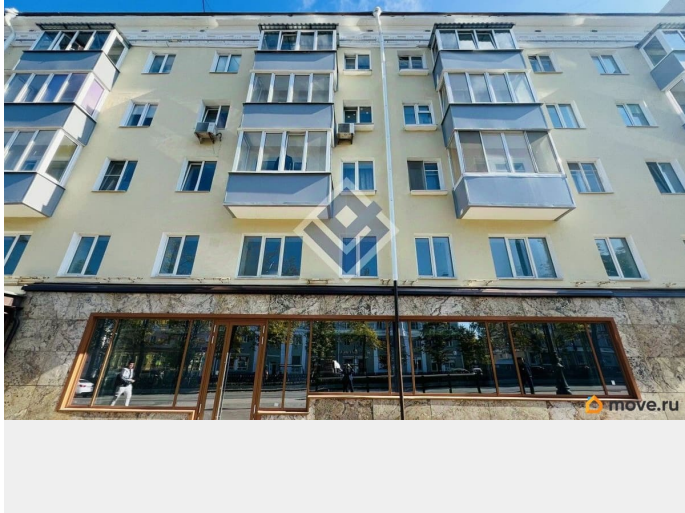

торговля, медицина (без лицензии), офис и др. Условия арендной ставки по телефону ! ID объекта в нашей базе: 550