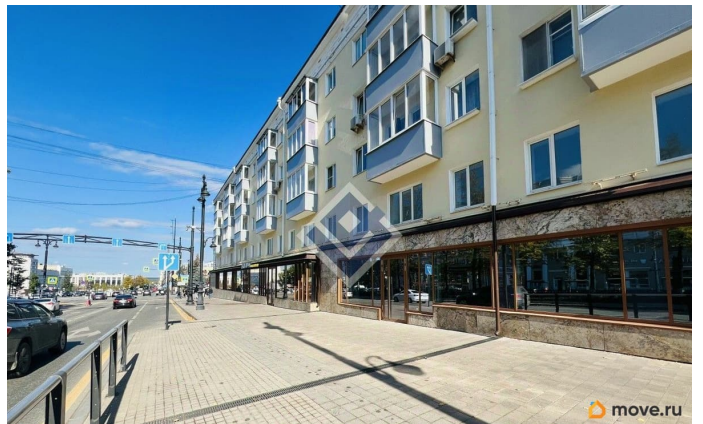

торговля, медицина (без лицензии), офис и др. Условия арендной ставки по телефону ! ID объекта в нашей базе: 550