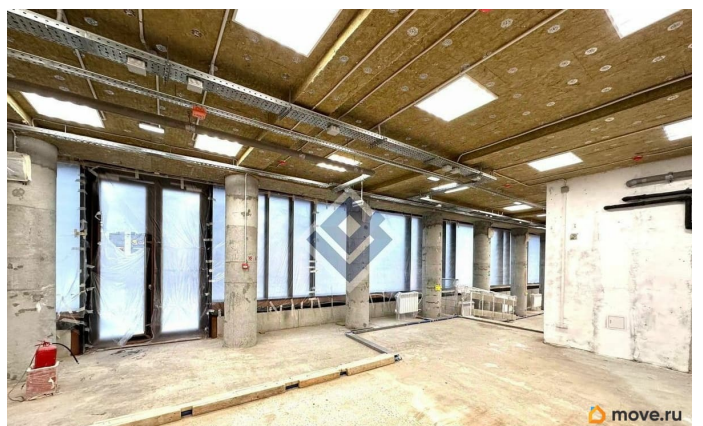

торговля, медицина (без лицензии), офис и др. Условия арендной ставки по телефону ! ID объекта в нашей базе: 550