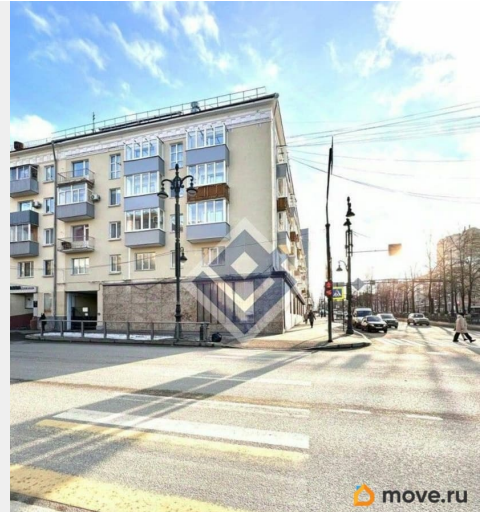

торговля, медицина (без лицензии), офис и др. Условия арендной ставки по телефону ! ID объекта в нашей базе: 550