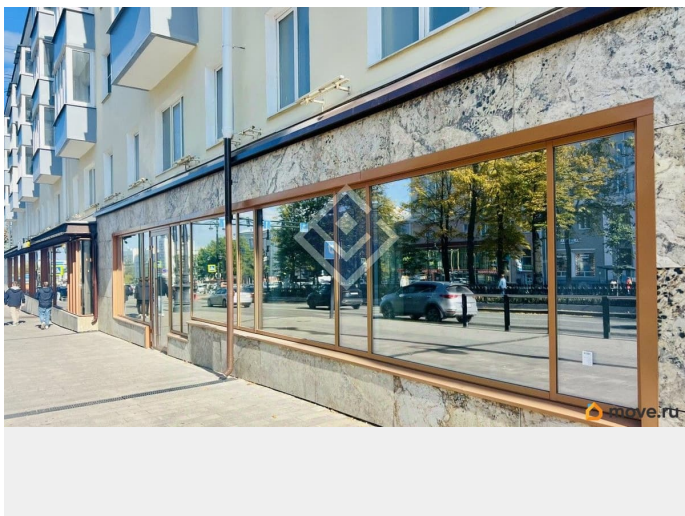

торговля, медицина (без лицензии), офис и др. Условия арендной ставки по телефону ! ID объекта в нашей базе: 550