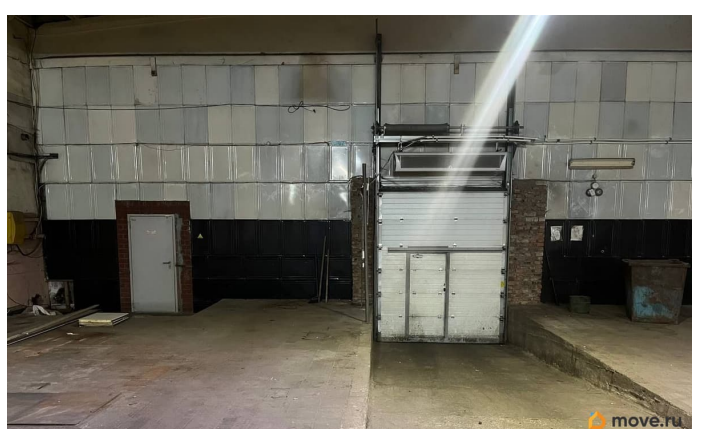

Улица

[улица Чусовская](#)

для заметок

ПСН - Помещение свободного назначения

Общая площадь

1303 м²

Детали объекта

Тип сделки

Сдаю

Раздел

[Коммерческая недвижимость](#)

Описание

Часть 1-этажного нежилого здания площадью 1303 кв.м, расположенного по адресу: Пермский край, г.Лысьва, улица Чусовская 8г. Здание оборудовано газо- и электроснабжением (380кВт), холодным водоснабжением и водоотведением. Имеются выделенные офисные помещения, торговый зал, две раздевалки, два санузла. Для погрузочно--разгрузочных работ имеется рампа. по всем вопросам в лс и по телефону. Рассмотрим вопрос продажи здания