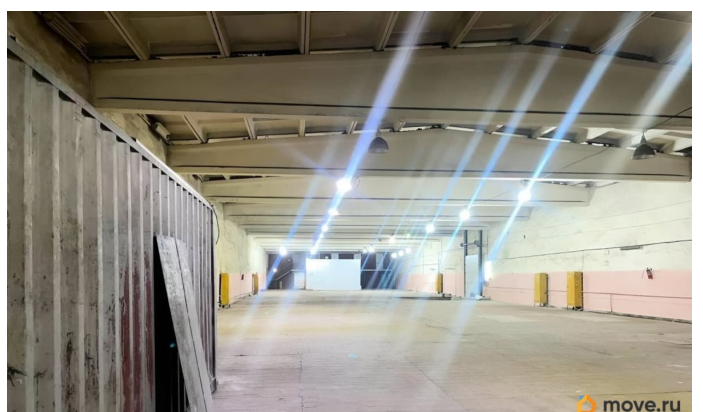

Сдаю

Раздел

[Коммерческая недвижимость](#)

Описание

Часть 1-этажного нежилого здания площадью 1303 кв.м, расположенного по адресу: Пермский край, г.Лысьва, улица Чусовская 8г. Здание оборудовано газо- и электроснабжением (380кВт), холодным водоснабжением и водоотведением. Имеются выделенные офисные помещения, торговый зал, две раздевалки, два санузла. Для погрузочно--разгрузочных работ имеется рампа. по всем вопросам в лс и по телефону. Рассмотрим вопрос продажи здания