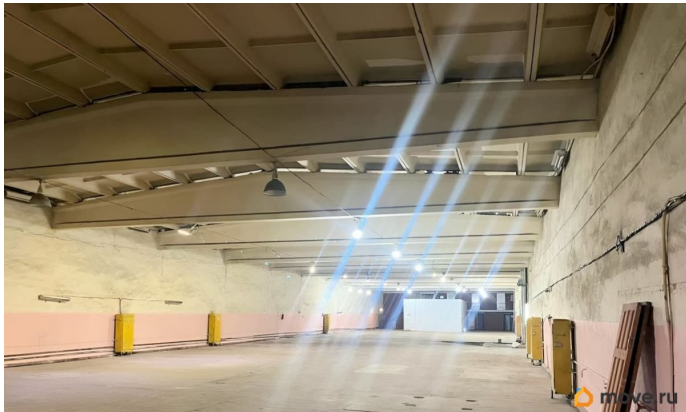

Сдаю

Раздел

[Коммерческая недвижимость](#)

Описание

Часть 1-этажного нежилого здания площадью 1303 кв.м, расположенного по адресу: Пермский край, г.Лысьва, улица Чусовская 8г. Здание оборудовано газо- и электроснабжением (380кВт), холодным водоснабжением и водоотведением. Имеются выделенные офисные помещения, торговый зал, две раздевалки, два санузла. Для погрузочно--разгрузочных работ имеется рампа. по всем вопросам в лс и по телефону. Рассмотрим вопрос продажи здания