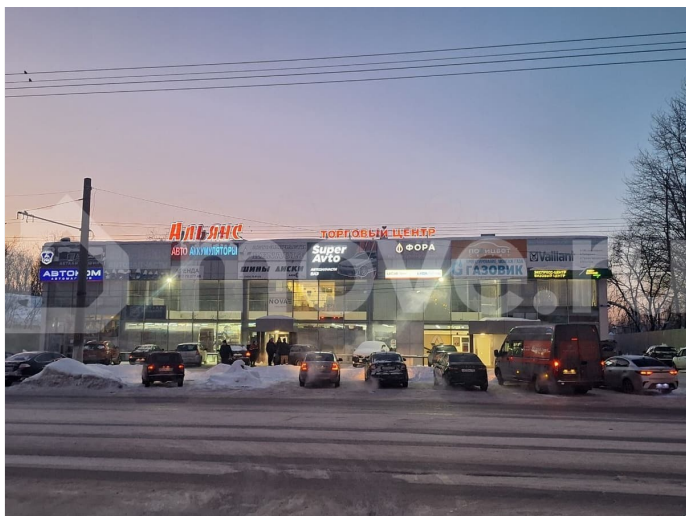

Не упустите возможность арендовать это выгодное помещение! Звоните по телефону для получения дополнительной информации и организации просмотра.