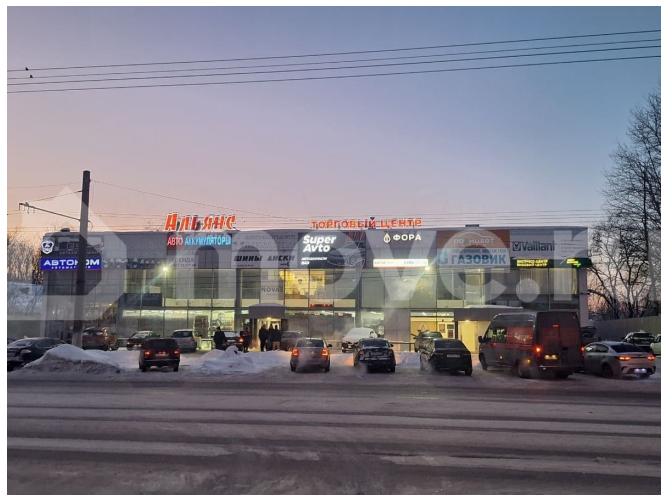

Константин, Рулевой

89251234567

**Пермский край, Березники, пр-т Ленина,
65а**

6 000 ₽

Пермский край, Березники, пр-т Ленина, 65а

Улица

[проспект Ленина](#)

ПСН - Помещение свободного назначения

Общая площадь

10 м²

Детали объекта

Тип сделки

Сдаю

Раздел

[Коммерческая недвижимость](#)

Описание

Сдается в аренду коммерческая площадь на 1 этаже! Предлагаем вашему вниманию уникальное предложение —единственная свободная торговая площадь на первом этаже 10 м² в торговом Центре Альянс. Цена аренды: 6000 рублей в месяц (без учета коммунальных услуг). Преимущества:

- Удобное расположение на первом этаже(большой трафик покупателей)
- Близость к основным транспортным артериям
- Развинутая инфраструктура в шаговой доступности
- Идеально подходит для малого бизнеса, офиса
- Оплата и все расчеты осуществляются через организацию

для заметок