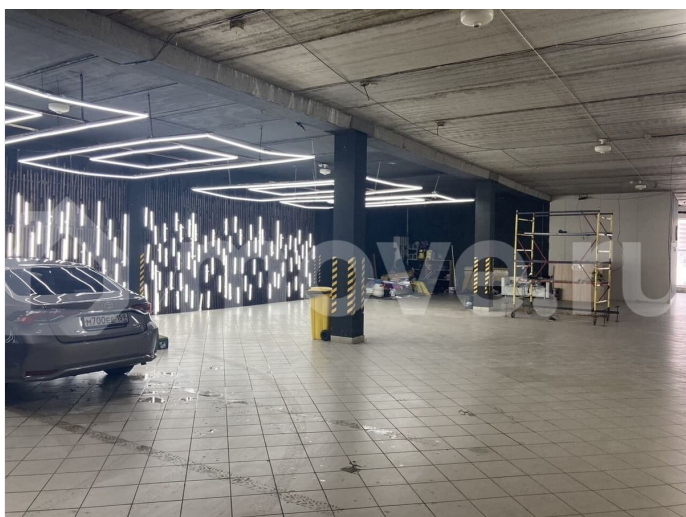

расположена вся необходимая инфраструктура: жилые комплексы, Гипер «Лента», супермаркеты, парк «Балатовский», скверы, остановки общественного транспорта. Отличное место для ведения бизнеса!