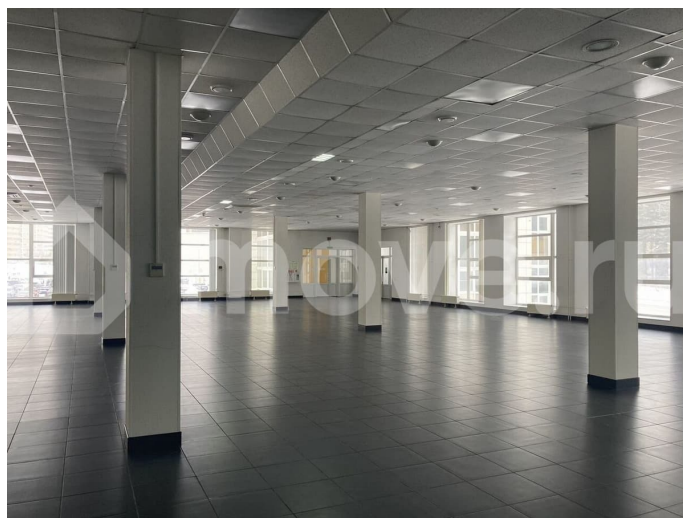

расположена вся необходимая инфраструктура: жилые комплексы, Гипер «Лента», супермаркеты, парк «Балатовский», скверы, остановки общественного транспорта. Отличное место для ведения бизнеса!