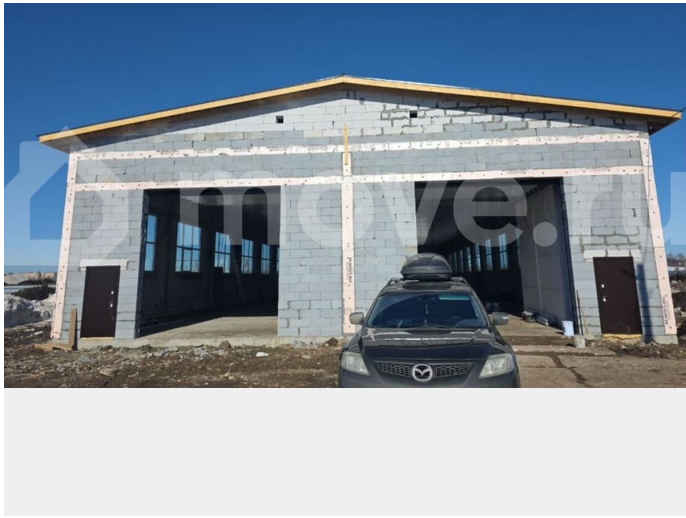

для заметок

ПП - Производственное помещение

Общая площадь

900 м²

Детали объекта

Тип сделки

Сдаю

Раздел

[Коммерческая недвижимость](#)

Описание

Сдаётся в аренду новое промышленное здание 900 м² — съезд в 500 метрах от федеральной трассы, пос. Ферма, ул. Промышленная, 3. Предлагается в аренду промышленное здание общей площадью 900 м² на участке 10 соток промышленного назначения. Введен в эксплуатацию. Объект отлично подойдёт под склад, производство или автосервис. Характеристики объекта: — 1 этаж, конструкция — газоблок, фасад будет оштукатурен и окрашен; — Надёжный ленточный свайно-забивной фундамент; — Крыша — металлочерепица; — 2 подъемных ворот высотой 4,5*4,5 метра для удобного заезда грузового транспорта; — Внутри предусмотрены санузлы; — На участке летом

будет подведён газ, большие мощности по электроэнергии. Участок и территория: — Участок 10 соток с возможностью взять в аренду дополнительно до 50 соток; — Асфальтированный подъезд прямо до участка, удобная транспортная развязка; — Всего 500 метров до федеральной трассы — отличная локация для бизнеса с логистикой; — Территория оборудована видеонаблюдением и освещением, зимой обеспечивается регулярная чистка снега. Преимущества: — Новый объект с современными коммуникациями; — Гибкие условия по расширению участка; — Большие электрические мощности и наличие газа; — Безопасная территория с круглосуточным видеонаблюдением. Здание готово к аренде уже через пару месяцев — можно заранее планировать запуск бизнеса и адаптировать пространство под ваши задачи. До конца года на территории участка будет построено 2-этажное офисное здание площадью 336 кв.м. За подробностями и согласованием условий обращайтесь — будем рады обсудить детали!