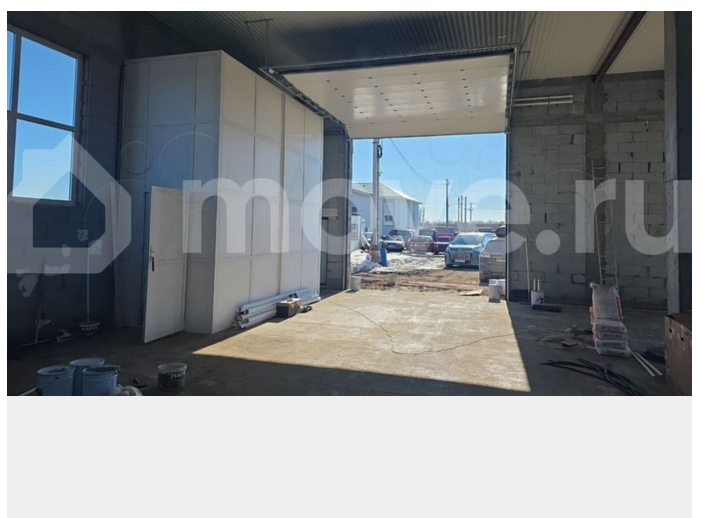

для заметок

ПП - Производственное помещение

Общая площадь

900 м²

Детали объекта

Тип сделки

Сдаю

Раздел

[Коммерческая недвижимость](#)

Описание

Сдаётся в аренду новое промышленное здание 900 м² — съезд в 500 метрах от федеральной трассы, пос. Ферма, ул. Промышленная, 3. Предлагается в аренду промышленное здание общей площадью 900 м² на участке 10 соток промышленного назначения. Введен в эксплуатацию. Объект отлично подойдёт под склад, производство или автосервис. Характеристики объекта: — 1 этаж, конструкция — газоблок, фасад будет оштукатурен и окрашен; — Надёжный ленточный свайно-забивной фундамент; — Крыша — металлочерепица; — 2 подъемных ворот высотой 4,5*4,5 метра для удобного заезда грузового транспорта; — Внутри предусмотрены санузлы; — На участке летом

будет подведён газ, большие мощности по электроэнергии. Участок и территория: — Участок 10 соток с возможностью взять в аренду дополнительно до 50 соток; — Асфальтированный подъезд прямо до участка, удобная транспортная развязка; — Всего 500 метров до федеральной трассы — отличная локация для бизнеса с логистикой; — Территория оборудована видеонаблюдением и освещением, зимой обеспечивается регулярная чистка снега. Преимущества: — Новый объект с современными коммуникациями; — Гибкие условия по расширению участка; — Большие электрические мощности и наличие газа; — Безопасная территория с круглосуточным видеонаблюдением. Здание готово к аренде уже через пару месяцев — можно заранее планировать запуск бизнеса и адаптировать пространство под ваши задачи. До конца года на территории участка будет построено 2-этажное офисное здание площадью 336 кв.м. За подробностями и согласованием условий обращайтесь — будем рады обсудить детали!