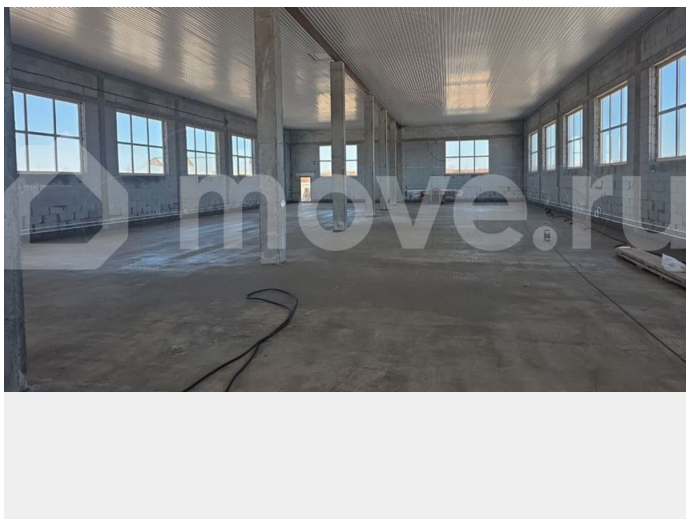

для заметок

ПП - Производственное помещение

Общая площадь

900 м²

Детали объекта

Тип сделки

Сдаю

Раздел

[Коммерческая недвижимость](#)

Описание

Сдаётся в аренду новое промышленное здание 900 м² — съезд в 500 метрах от федеральной трассы, пос. Ферма, ул. Промышленная, 3. Предлагается в аренду промышленное здание общей площадью 900 м² на участке 10 соток промышленного назначения. Введен в эксплуатацию. Объект отлично подойдёт под склад, производство или автосервис. Характеристики объекта: — 1 этаж, конструкция — газоблок, фасад будет оштукатурен и окрашен; — Надёжный ленточный свайно-забивной фундамент; — Крыша — металлочерепица; — 2 подъемных ворот высотой 4,5*4,5 метра для удобного заезда грузового транспорта; — Внутри предусмотрены санузлы; — На участке летом

будет подведён газ, большие мощности по электроэнергии. Участок и территория: — Участок 10 соток с возможностью взять в аренду дополнительно до 50 соток; — Асфальтированный подъезд прямо до участка, удобная транспортная развязка; — Всего 500 метров до федеральной трассы — отличная локация для бизнеса с логистикой; — Территория оборудована видеонаблюдением и освещением, зимой обеспечивается регулярная чистка снега. Преимущества: — Новый объект с современными коммуникациями; — Гибкие условия по расширению участка; — Большие электрические мощности и наличие газа; — Безопасная территория с круглосуточным видеонаблюдением. Здание готово к аренде уже через пару месяцев — можно заранее планировать запуск бизнеса и адаптировать пространство под ваши задачи. До конца года на территории участка будет построено 2-этажное офисное здание площадью 336 кв.м. За подробностями и согласованием условий обращайтесь — будем рады обсудить детали!