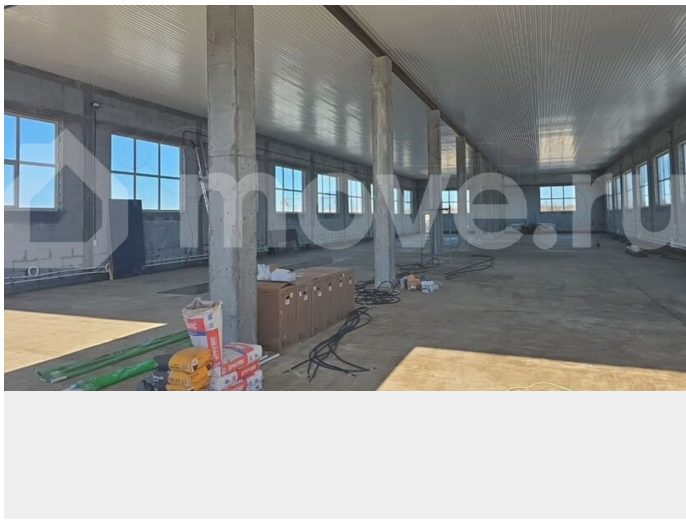

для заметок

ПП - Производственное помещение

Общая площадь

900 м²

Детали объекта

Тип сделки

Сдаю

Раздел

[Коммерческая недвижимость](#)

Описание

Сдаётся в аренду новое промышленное здание 900 м² — съезд в 500 метрах от федеральной трассы, пос. Ферма, ул. Промышленная, 3. Предлагается в аренду промышленное здание общей площадью 900 м² на участке 10 соток промышленного назначения. Введен в эксплуатацию. Объект отлично подойдёт под склад, производство или автосервис. Характеристики объекта: — 1 этаж, конструкция — газоблок, фасад будет оштукатурен и окрашен; — Надёжный ленточный свайно-забивной фундамент; — Крыша — металлочерепица; — 2 подъемных ворот высотой 4,5*4,5 метра для удобного заезда грузового транспорта; — Внутри предусмотрены санузлы; — На участке летом

будет подведён газ, большие мощности по электроэнергии. Участок и территория: — Участок 10 соток с возможностью взять в аренду дополнительно до 50 соток; — Асфальтированный подъезд прямо до участка, удобная транспортная развязка; — Всего 500 метров до федеральной трассы — отличная локация для бизнеса с логистикой; — Территория оборудована видеонаблюдением и освещением, зимой обеспечивается регулярная чистка снега. Преимущества: — Новый объект с современными коммуникациями; — Гибкие условия по расширению участка; — Большие электрические мощности и наличие газа; — Безопасная территория с круглосуточным видеонаблюдением. Здание готово к аренде уже через пару месяцев — можно заранее планировать запуск бизнеса и адаптировать пространство под ваши задачи. До конца года на территории участка будет построено 2-этажное офисное здание площадью 336 кв.м. За подробностями и согласованием условий обращайтесь — будем рады обсудить детали!