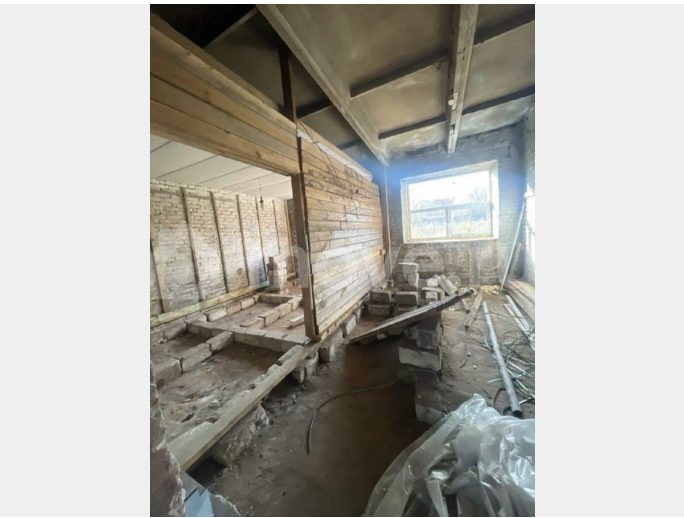

Раздел

[Коммерческая недвижимость](#)

**Описание**

Объект находится всего в 25 минутах от Индустриального района, представляет собой отдельно стоящее здание свободного назначения площадью 600 м<sup>2</sup> с высотой потолков 6,50 метров, что прекрасно подходит для производства, складирования или сервисных работ. Дополнительно рядом есть небольшой гараж для хранения материалов или техники, а территория участка составляет 2,2 гектара. Возможна сдача части помещения от 300 кв.м. В 2-х минутах от базы большая транспортная развязка и Магазины!! Дорога до базы

для заметок

отсыпана щебнем! Ключевые характеристики: Кран-балка грузоподъёмностью 3,2 тонны.? В цеху стоят 10 больших панорамных окон, прекрасно работать при дневном свете! Электричество мощность 145 кВт.? Отопление обеспечивается печью с вентилятором, в Помещении 2 котла, один находится в большом цеху, арендатор может самостоятельно создать для себя систему отопления, 10 радиаторов мы предоставим для системы.? Территория закрытая, удобна для фур и грузового транспорта, 4г работает прекрасно — идеально подходит под логистику, производство, сервисный центр.? К зданию имеется пристрой - гараж для хранения товарно-материальных ценностей.? В здании установлены 2 пластиковые туалетные кабинки. В ближайшее время будет пробурена скважина для подачи воды в здание. На сегодняшний день на территории базы есть вода и возможность договориться о её использовании от соседей. Дополнительные возможности: Участок 2,2 гектара позволяет расширяться, размещать авто, складировать, либо вести проектные работы.? Закрытая территория обеспечивает безопасность и контроль доступа.