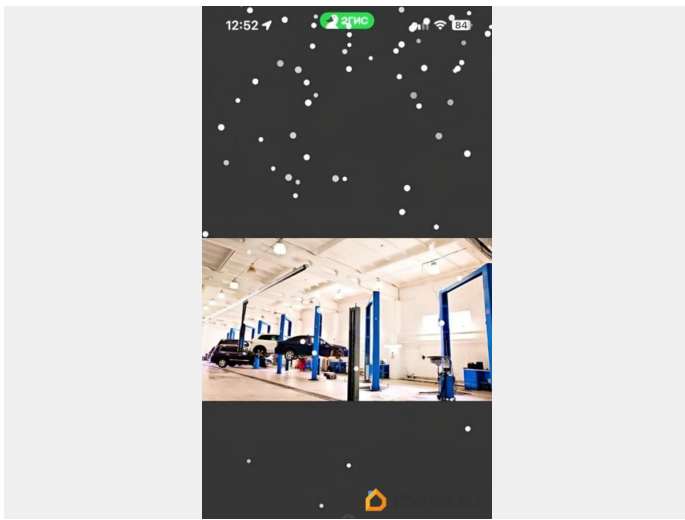

Сдаю

Раздел

[Коммерческая недвижимость](#)

Описание

Сдается в аренду слесарный цех 500 м. кв. 9 подъемников, офис, раздевалка, туалет. Все готово к использованию. Цена договорная

для заметок

Move.ru - вся недвижимость России