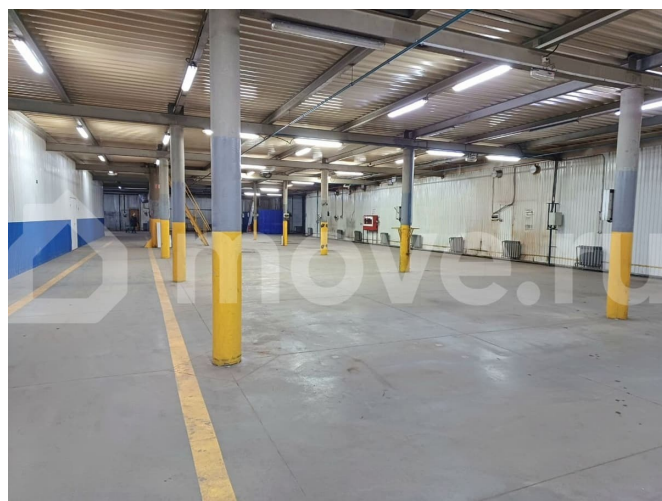

🕒 Создано: 04.04.2026 в 04:47

🔄 Обновлено: 04.04.2026 в 04:47

**Пермский край, Пермский район, село
Фролы, Садовая ул, 20а**

160 000 ₽

Пермский край, Пермский район, село Фролы, Садовая ул,
20а

Улица

[улица Садовая](#)

ПП - Производственное помещение

Общая площадь

500 м²

Детали объекта

Тип сделки

Сдаю

Раздел

[Коммерческая недвижимость](#)

Описание

Сдаются помещения свободного назначения от 500 кв м до 2800 кв м по адресу Пермский р-н, с.Фролы, ул. Садовая 20А. Помещения находятся на территории производственной базы. На въезде КПП. Помещения оснащены всеми коммуникациями : электроэнергия, отопление (своя газовая котельная), водоснабжение и водоотведение. На территории базы имеются раздевалки , душевые и офисные помещения для работников. Коммунальные услуги оплачиваются отдельно.

<https://perm.move.ru/objects/9293264740>

**Екатерина, Агентство недвижимости
«НИКА»**

89251234567

для заметок