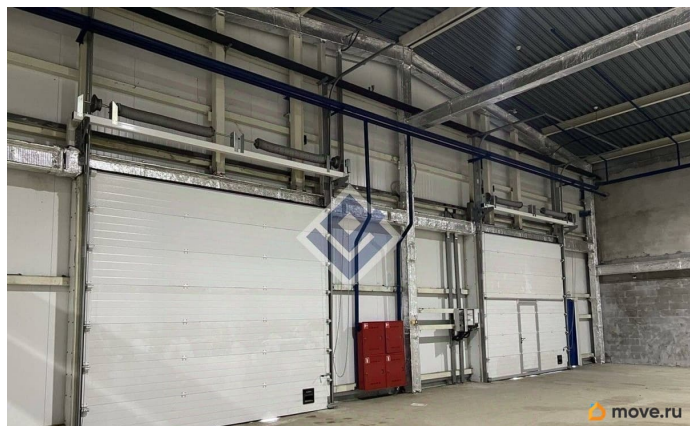

находится в живописном месте, на берегу р.
Кама. Стоимость указана с НДС