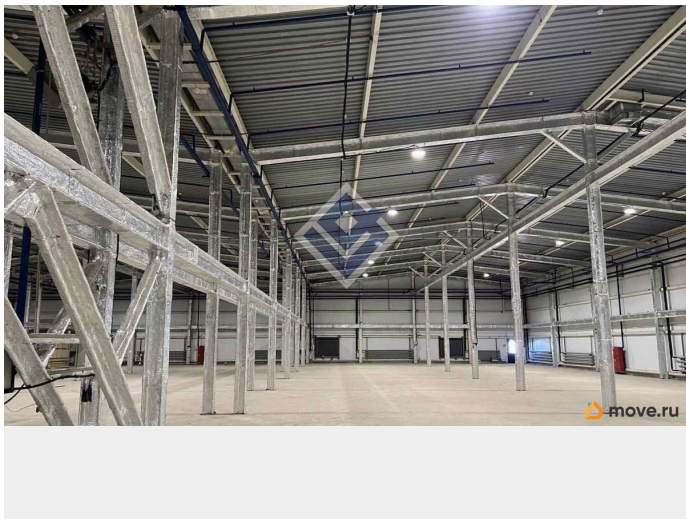

Move.ru - вся недвижимость России