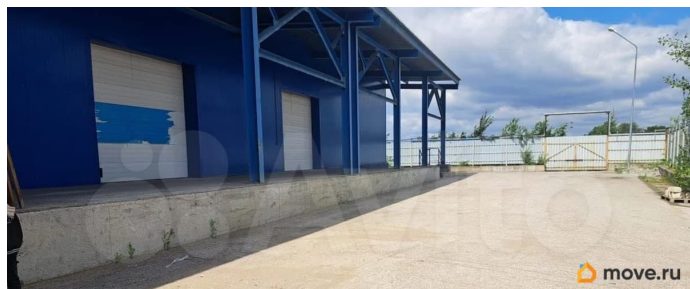

находится в живописном месте, на берегу р.
Кама. Стоимость указана с НДС