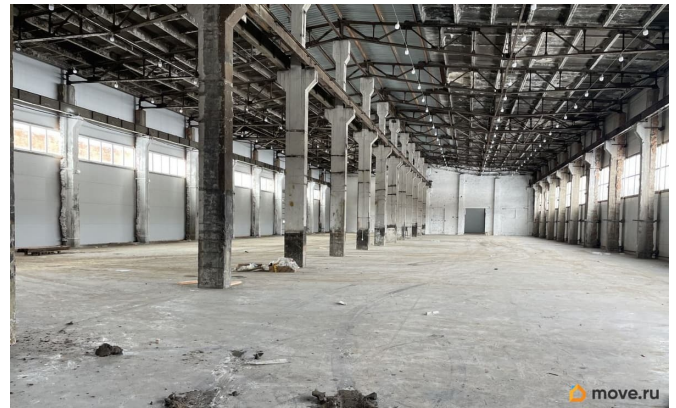

🕒 Создано: 31.03.2026 в 08:11

🔄 Обновлено: 03.04.2026 в 22:33

Агент

79823200454

**Пермский край, Пермь, улица Липатова,
30Ц**

1 473 030 ₽

Пермский край, Пермь, улица Липатова, 30Ц

Округ

[Пермь, Кировский район](#)

Улица

[улица Липатова](#)

ПП - Производственное помещение

Общая площадь

3273.4 м²

Детали объекта

Тип сделки

Сдаю

Раздел

[Коммерческая недвижимость](#)

Описание

Заканчивается ремонт производственного помещения. Здание находится на большой охраняемой территории. По завершении ремонта в здании будет газовое отопление. Электричество по потребности до 1000квт. Кран балки. А так же, по возможности, будут учтены другие пожелания арендатора. По вопросам, лучше звоните. Сообщения проверяю не часто.

для заметок