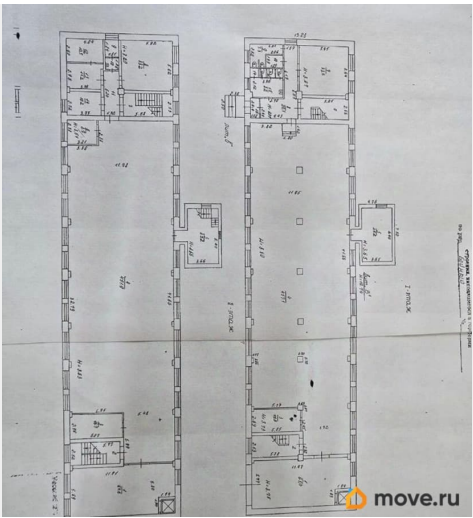

move.ru

move.ru

move.ru

move.ru

move.ru