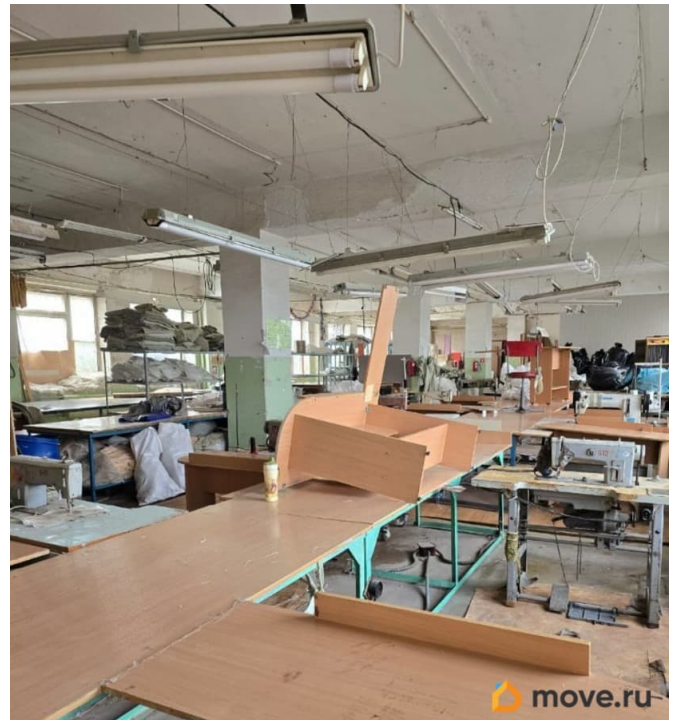

🕒 Создано: 27.08.2025 в 13:28

🔄 Обновлено: 26.09.2025 в 12:51

Собственник

79194412052

**Пермский край, Пермь, Бойный переулоч,
1**

490 000 ₹

Пермский край, Пермь, Бойный переулоч, 1

Округ

[Пермь, Мотовилихинский район](#)

Улица

[Бойный переулоч](#)

ПП - Производственное помещение

Общая площадь

1400 м²

Детали объекта

Тип сделки

Сдаю

Раздел

[Коммерческая недвижимость](#)

Описание

Сдам в аренду помещение свободного назначения 1400 кв.м.. 2 этажа. Отопление - своя газовая котельная, вода, канализация, своя подстанция 630 кВт, лифт, охрана, подъезд с ул.Соликамская, 300 м., рядом остановка общественного транспорта «Промкомбинат».

для заметок