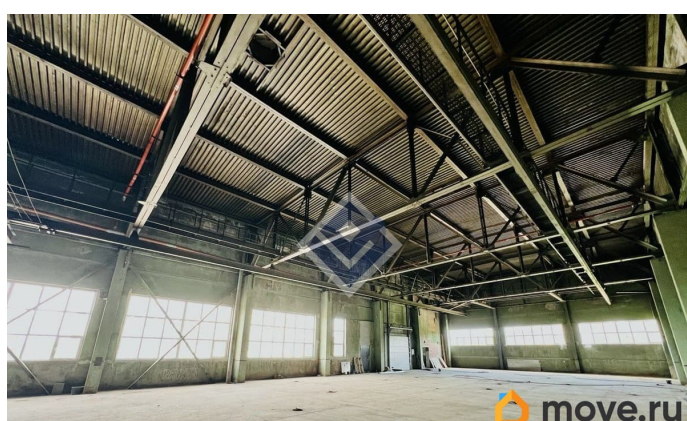

[Пермь, Мотовилихинский район](#)

Улица

[улица 1905 года](#)

ПП - Производственное помещение

Общая площадь

1200 м²

Детали объекта

Тип сделки

Сдаю

Раздел

[Коммерческая недвижимость](#)

Описание

Аренда универсального помещения на 2 этаже 900 м2 Площадь: 900 м (открытая площадка 36 18 м, без офисов)

Преимущества: Высота потолков 10 м - идеальна для высоких стеллажей и спорт-объектов Возможность установки кран-балки (направляющие уже смонтированы)

Подъёмный механизм на 2-й этаж для лёгкой разгрузки Свободная планировка - используйте под производство, склад, теннисные корты, сквош, фитнес и др. Большая прилегающая площадка для

для заметок

манёвра грузового транспорта Коммунальные платежи - по факту, арендные каникулы и ремонт за счёт собственника - по согласованию Показ по предварительному согласованию. ID объекта в нашей базе: 93