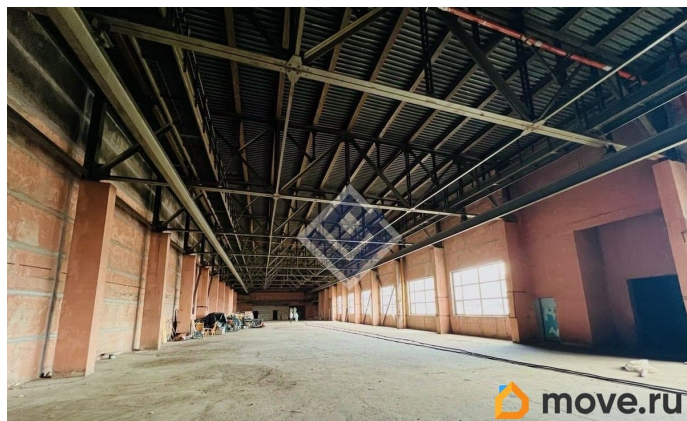

[Пермь, Мотовилихинский район](#)

Улица

[улица 1905 года](#)

ПП - Производственное помещение

Общая площадь

1200 м²

Детали объекта

Тип сделки

Сдаю

Раздел

[Коммерческая недвижимость](#)

Описание

Аренда универсального помещения на 2 этаже 900 м2 Площадь: 900 м (открытая площадка 36 18 м, без офисов)

Преимущества: Высота потолков 10 м - идеальна для высоких стеллажей и спорт-объектов Возможность установки кран-балки (направляющие уже смонтированы)

Подъёмный механизм на 2-й этаж для лёгкой разгрузки Свободная планировка - используйте под производство, склад, теннисные корты, сквош, фитнес и др. Большая прилегающая площадка для

для заметок

манёвра грузового транспорта Коммунальные платежи - по факту, арендные каникулы и ремонт за счёт собственника - по согласованию Показ по предварительному согласованию. ID объекта в нашей базе: 93