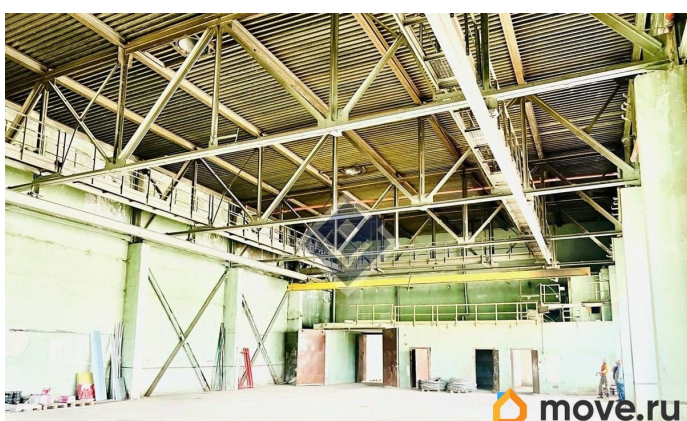

Сдаю

Раздел

[Коммерческая недвижимость](#)

Описание

Аренда универсального помещения на 2 этаже 900 м2 Площадь: 900 м (открытая площадка 36 18 м, без офисов)

Преимущества: Высота потолков 10 м - идеальна для высоких стеллажей и спорт-объектов Возможность установки кран-балки (направляющие уже смонтированы)

Подъёмный механизм на 2-й этаж для лёгкой разгрузки Свободная планировка - используйте под производство, склад, теннисные корты, сквош, фитнес и др. Большая прилегающая площадка для

для заметок

манёвра грузового транспорта Коммунальные платежи - по факту, арендные каникулы и ремонт за счёт собственника - по согласованию Показ по предварительному согласованию. ID объекта в нашей базе: 93