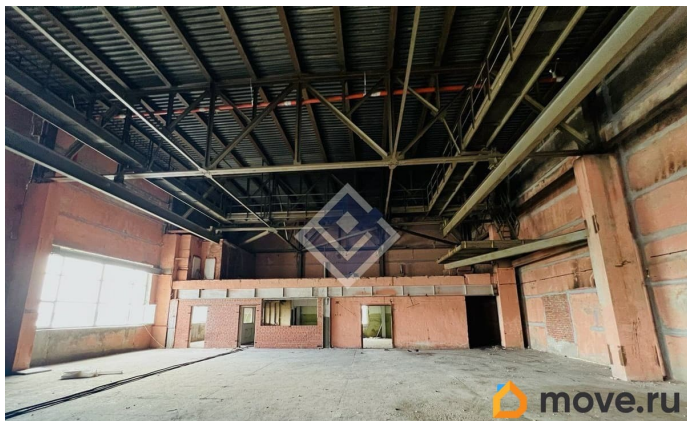

[Пермь, Мотовилихинский район](#)

Улица

[улица 1905 года](#)

ПП - Производственное помещение

Общая площадь

1200 м²

Детали объекта

Тип сделки

Сдаю

Раздел

[Коммерческая недвижимость](#)

Описание

Аренда универсального помещения на 2 этаже 900 м2 Площадь: 900 м (открытая площадка 36 18 м, без офисов)

Преимущества: Высота потолков 10 м - идеальна для высоких стеллажей и спорт-объектов Возможность установки кран-балки (направляющие уже смонтированы)

Подъёмный механизм на 2-й этаж для лёгкой разгрузки Свободная планировка - используйте под производство, склад, теннисные корты, сквош, фитнес и др. Большая прилегающая площадка для

для заметок

манёвра грузового транспорта Коммунальные платежи - по факту, арендные каникулы и ремонт за счёт собственника - по согласованию Показ по предварительному согласованию. ID объекта в нашей базе: 93