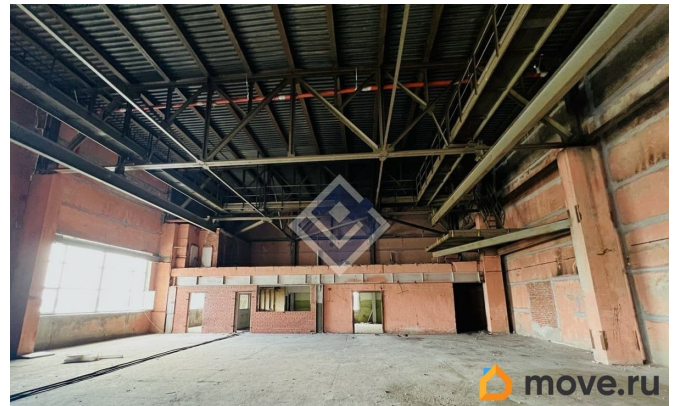

[Пермь, Мотовилихинский район](#)

Улица

[улица 1905 года](#)

ПП - Производственное помещение

Общая площадь

1200 м²

Детали объекта

Тип сделки

Сдаю

Раздел

[Коммерческая недвижимость](#)

Описание

Аренда универсального помещения на 2 этаже 900 м2 Площадь: 900 м (открытая площадка 36 18 м, без офисов)

Преимущества: Высота потолков 10 м - идеальна для высоких стеллажей и спорт-объектов Возможность установки кран-балки (направляющие уже смонтированы)

Подъёмный механизм на 2-й этаж для лёгкой разгрузки Свободная планировка - используйте под производство, склад, теннисные корты, сквош, фитнес и др. Большая прилегающая площадка для

для заметок

манёвра грузового транспорта Коммунальные платежи - по факту, арендные каникулы и ремонт за счёт собственника - по согласованию Показ по предварительному согласованию. ID объекта в нашей базе: 93