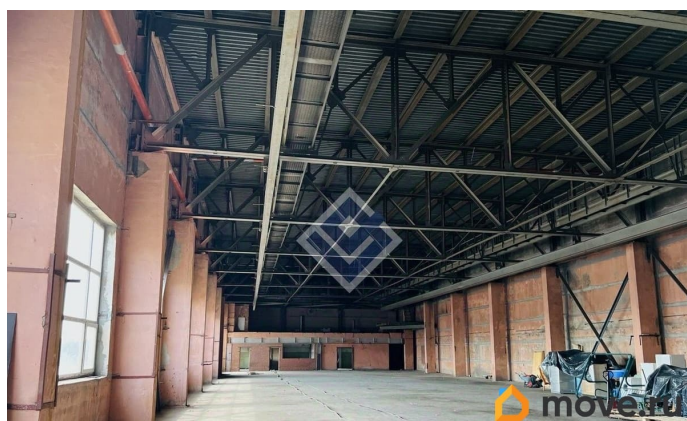

[Пермь, Мотовилихинский район](#)

Улица

[улица 1905 года](#)

ПП - Производственное помещение

Общая площадь

1200 м²

Детали объекта

Тип сделки

Сдаю

Раздел

[Коммерческая недвижимость](#)

Описание

Аренда универсального помещения на 2 этаже 900 м2 Площадь: 900 м (открытая площадка 36 18 м, без офисов)

Преимущества: Высота потолков 10 м - идеальна для высоких стеллажей и спорт-объектов Возможность установки кран-балки (направляющие уже смонтированы)

Подъёмный механизм на 2-й этаж для лёгкой разгрузки Свободная планировка - используйте под производство, склад, теннисные корты, сквош, фитнес и др. Большая прилегающая площадка для

для заметок

манёвра грузового транспорта Коммунальные платежи - по факту, арендные каникулы и ремонт за счёт собственника - по согласованию Показ по предварительному согласованию. ID объекта в нашей базе: 93