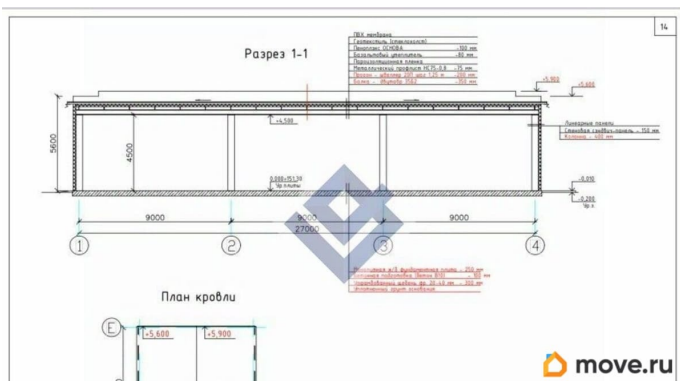

Облагороженная территория вокруг центра
Асфальтированная парковка Высокая
пешеходная и автопроходимость Рядом
аналогичный успешно работающий объект -
«ТС Магнит» (см. фото) Идеально под: -
Розничную торговлю (продукты, бытовая
техника, товары для дома) - Салоны красоты,
медицинские центры - Офисы, шоу-румы,
коворкинги - Кафе, фаст-фуд, кофейни
Условия аренды: - Длительный договор (от 3
лет) - Обсуждение арендной ставки в
зависимости от площади и наполнения
помещения - Строительные работы
выполняются под ключ согласно
согласованному дизайн-проекту ID объекта в
нашей базе: 678