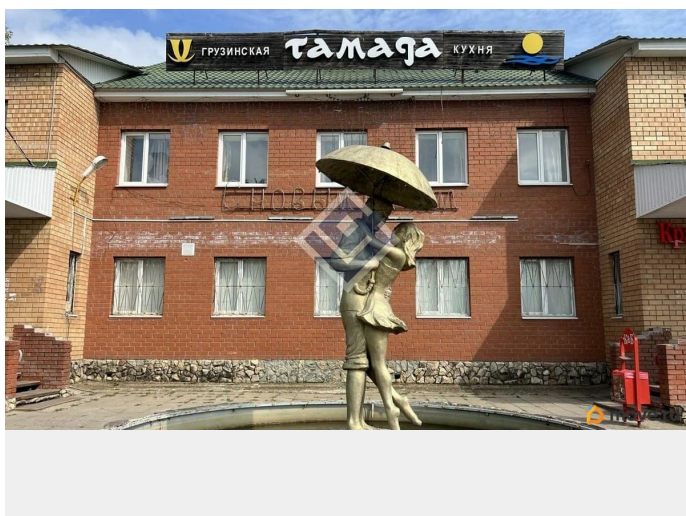

**Елена Поспелова, Успехoff**

**79120704189**

🕒 Создано: 23.07.2025 в 12:33

🔄 Обновлено: 10.11.2025 в 12:42

**Пермский край, Краснокамский район,  
Краснокамск, улица Сосновая Горка, 3В**

**640 000 ₽**

Пермский край, Краснокамский район, Краснокамск, улица  
Сосновая Горка, 3В

Раздел

[Коммерческая недвижимость](#)

**Описание**

Аренда торговых/офисных помещений в новом отдельно стоящем МФЦ 800 м (сдача 1 кв. 2026) Описание: В строящемся многофункциональном центре общей площадью 800 м предлагаются к аренде помещения площадью от 100 до 800 м. Готовность объекта - 1 квартал 2026 года. Преимущества объекта: Отдельно стоящее здание с яркой офисно-торговой архитектурой Гибкие площади: - 100 м - 200 м - 400 м - 800 м Возможность адаптации проекта под ваше техническое задание (перегородки, входные группы, инженерия)

для заметок

Облагороженная территория вокруг центра  
 Асфальтированная парковка Высокая  
 пешеходная и автопроходимость Рядом  
 аналогичный успешно работающий объект -  
 «ТС Магнит» (см. фото) Идеально под: -  
 Розничную торговлю (продукты, бытовая  
 техника, товары для дома) - Салоны красоты,  
 медицинские центры - Офисы, шоу-румы,  
 коворкинги - Кафе, фаст-фуд, кофейни  
 Условия аренды: - Длительный договор (от 3  
 лет) - Обсуждение арендной ставки в  
 зависимости от площади и наполнения  
 помещения - Строительные работы  
 выполняются под ключ согласно  
 согласованному дизайн-проекту ID объекта в  
 нашей базе: 678