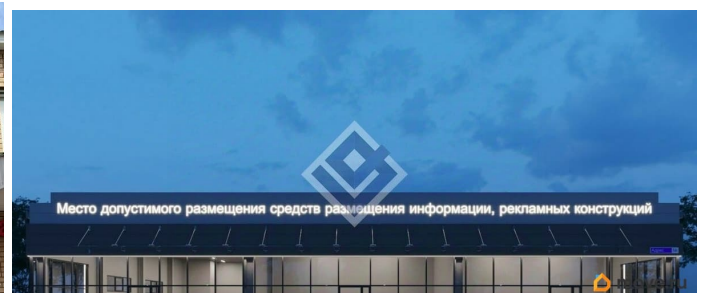

Раздел

[Коммерческая недвижимость](#)

**Описание**

Аренда торговых/офисных помещений в новом отдельно стоящем МФЦ 800 м (сдача 1 кв. 2026) Описание: В строящемся многофункциональном центре общей площадью 800 м предлагаются к аренде помещения площадью от 100 до 800 м. Готовность объекта - 1 квартал 2026 года. Преимущества объекта: Отдельно стоящее здание с яркой офисно-торговой архитектурой Гибкие площади: - 100 м - 200 м - 400 м - 800 м Возможность адаптации проекта под ваше техническое задание (перегородки, входные группы, инженерия)

для заметок

Облагороженная территория вокруг центра  
 Асфальтированная парковка Высокая  
 пешеходная и автопроходимость Рядом  
 аналогичный успешно работающий объект -  
 «ТС Магнит» (см. фото) Идеально под: -  
 Розничную торговлю (продукты, бытовая  
 техника, товары для дома) - Салоны красоты,  
 медицинские центры - Офисы, шоу-румы,  
 коворкинги - Кафе, фаст-фуд, кофейни  
 Условия аренды: - Длительный договор (от 3  
 лет) - Обсуждение арендной ставки в  
 зависимости от площади и наполнения  
 помещения - Строительные работы  
 выполняются под ключ согласно  
 согласованному дизайн-проекту ID объекта в  
 нашей базе: 678