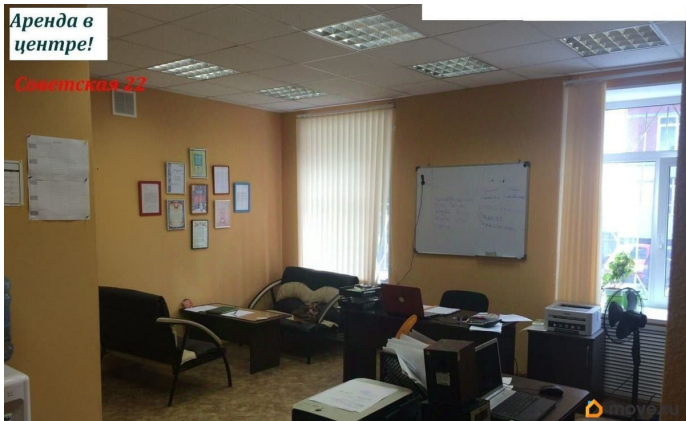

плотный жилой массив, что гарантирует постоянный поток клиентов и удобную транспортную развязку для сотрудников. Предоставляются арендные каникулы. Минимальный срок аренды 11 месяцев. Бесплатная парковка на улице для работников и гостей. Аренда 50 000 ?/месяц + КУ, залог 50 000 ? (можно разбить на части). Комиссия 50% по факту заселения.

Аренда в центре!

Советская 22