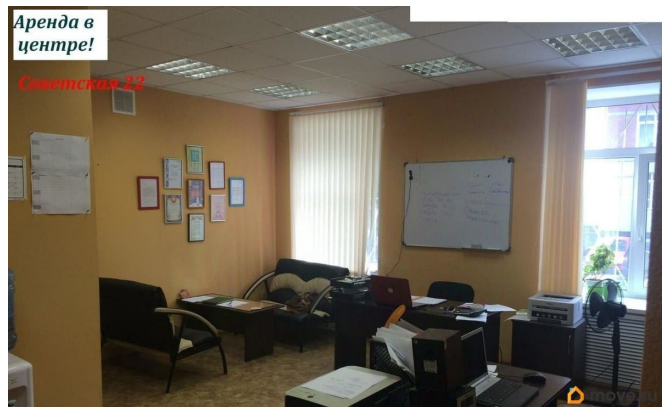

🕒 Создано: 16.04.2026 в 02:41

🔄 Обновлено: 18.04.2026 в 11:37

**Пермский край, Пермь, Советская улица,
22**

50 000 ₺

Пермский край, Пермь, Советская улица, 22

Округ

[Пермь, Ленинский район](#)

Улица

[улица Советская](#)

Офис

Общая площадь

90 м²

Детали объекта

Тип сделки

Сдаю

Раздел

[Коммерческая недвижимость](#)

Описание

Светлое и просторное помещение офисной отделки в Ленинском районе, в самом центре города! Площадь 90 м² на первом этаже с отдельным входом через подъезд и круглосуточным доступом 24/7. Центральное отопление, выполнена качественная офисная отделка. Шесть кабинетов, свежий ремонт, установлены сигнализации охранный и пожарная. Преимущества локации: центр города с высочайшим пешеходным и автомобильным трафиком. В шаговой доступности крупные торговые центры и

<https://perm.move.ru/objects/9293655576>

**Роман Евгеньевич Игнатьев, Роман
Евгеньевич Игнатьев**
79194412258

для заметок