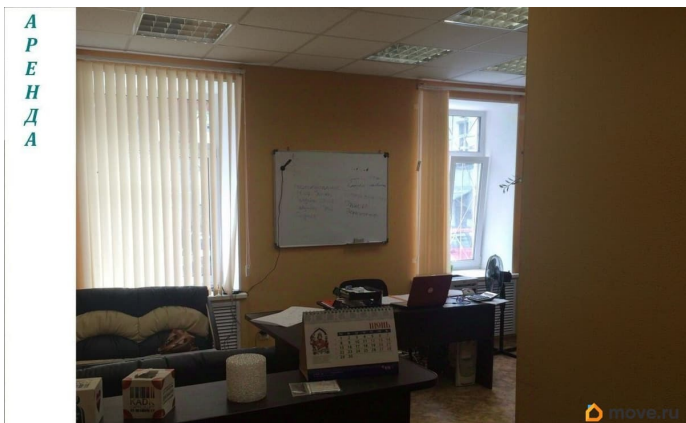

[улица Советская](#)

Офис

Общая площадь

90 м²

Детали объекта

Тип сделки

Сдаю

Раздел

[Коммерческая недвижимость](#)

Описание

Светлое и просторное помещение офисной отделки в Ленинском районе, в самом центре города! Площадь 90 м² на первом этаже с отдельным входом через подъезд и круглосуточным доступом 24/7. Центральное отопление, выполнена качественная офисная отделка. Шесть кабинетов, свежий ремонт, установлены сигнализации охранный и пожарная. Преимущества локации: центр города с высочайшим пешеходным и автомобильным трафиком. В шаговой доступности крупные торговые центры и

Аренда в центре!

Советская 22

Аренда помещения!
от собственника!!!

А
Р
Е
Н
Д
А

Move.ru - вся недвижимость России