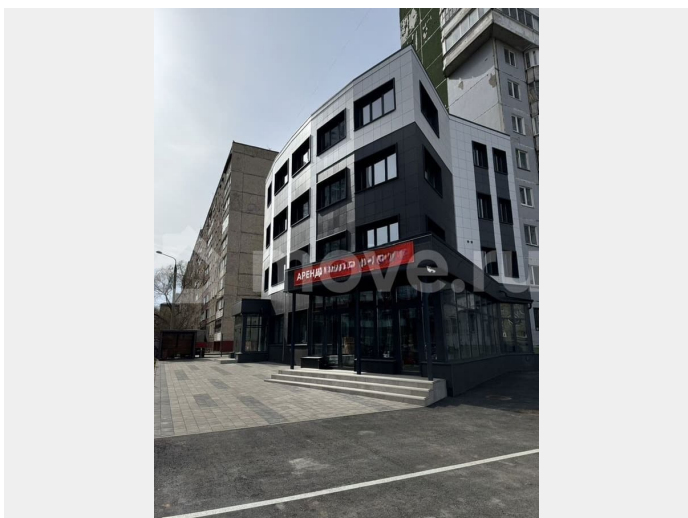

для электротранспорта. Арендная стоимость: 1 160 000? в месяц. Обеспечительный платеж: 650 000?. Условия аренды: • Долгосрочная аренда (min. 12 месяцев). • Коммунальные платежи оплачиваются отдельно. Дополнительные услуги: Включены услуги обслуживающей компании по обслуживанию здания. ?Возможна поэтажная сдача