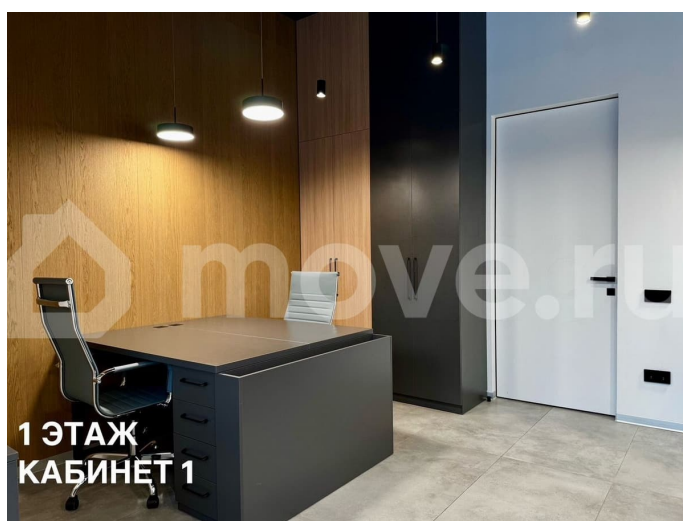

для электротранспорта. Арендная стоимость: 1 160 000? в месяц. Обеспечительный платеж: 650 000?. Условия аренды: • Долгосрочная аренда (min. 12 месяцев). • Коммунальные платежи оплачиваются отдельно. Дополнительные услуги: Включены услуги обслуживающей компании по обслуживанию здания. ?Возможна поэтажная сдача