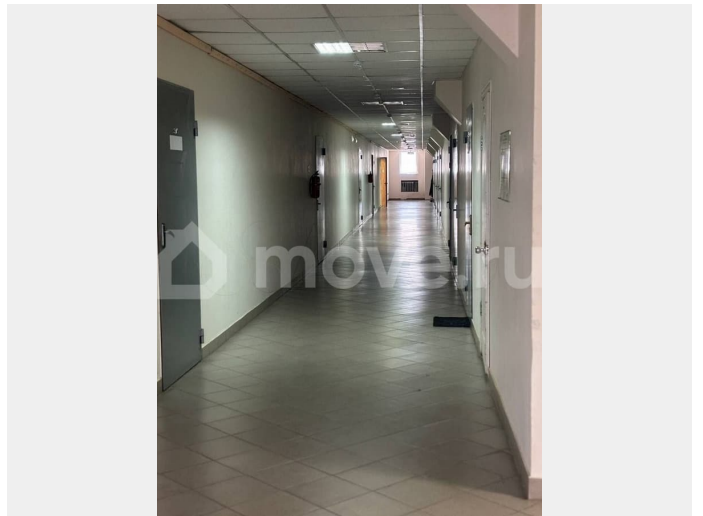

собой комфортные и современные офисные помещения. Дополнительные преимущества:

- Свободный круглосуточный доступ — работаете круглосуточно?
- Возможность размещения собственной рекламной вывески на фасаде здания, привлечение внимания потенциальных клиентов.
- Все крупнейшие интернет-провайдеры города обеспечат вас высокоскоростным интернетом.
- Бесплатная большая парковочная зона рядом с вашим будущим офисом.
- Высокие потолки высотой 3,5 метра создают дополнительное пространство и комфортную рабочую атмосферу. Этот объект станет отличным решением для развития вашего бизнеса!

Хотите посмотреть помещение лично? Свяжитесь с нами прямо сейчас и мы организуем экскурсию специально для вас!