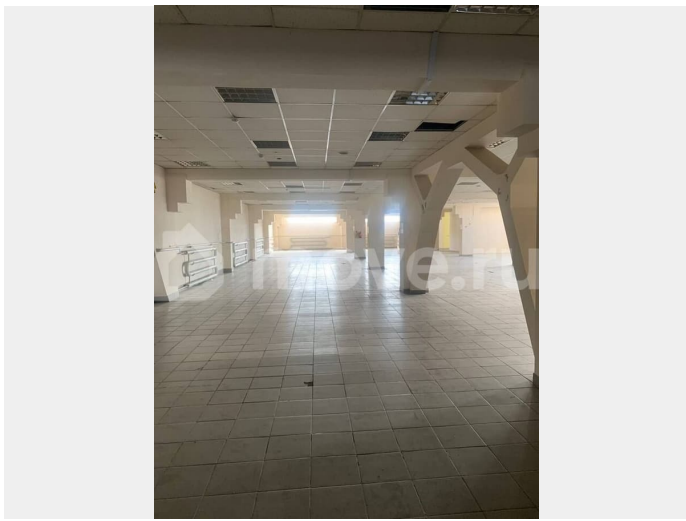

Move.ru - вся недвижимость России