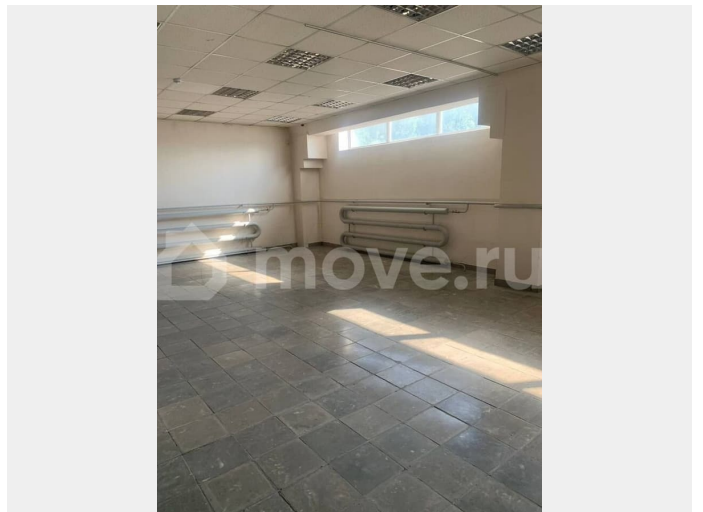

собой комфортные и современные офисные помещения. Дополнительные преимущества:

- Свободный круглосуточный доступ — работаете круглосуточно?
- Возможность размещения собственной рекламной вывески на фасаде здания, привлечение внимания потенциальных клиентов.
- Все крупнейшие интернет-провайдеры города обеспечат вас высокоскоростным интернетом.
- Бесплатная большая парковочная зона рядом с вашим будущим офисом.
- Высокие потолки высотой 3,5 метра создают дополнительное пространство и комфортную рабочую атмосферу. Этот объект станет отличным решением для развития вашего бизнеса!

Хотите посмотреть помещение лично? Свяжитесь с нами прямо сейчас и мы организуем экскурсию специально для вас!