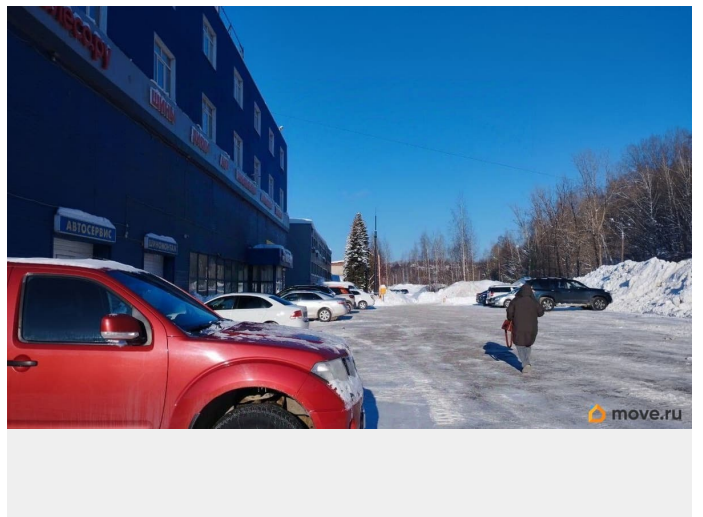

🕒 Создано: 27.02.2026 в 12:38

🔄 Обновлено: 31.03.2026 в 10:56

СТЭР, СТЭР

79191210514

**Пермский край, Пермь, Соликамская
улица, 271А**

260 000 ₽

Пермский край, Пермь, Соликамская улица, 271А

для заметок

Округ

[Пермь, Мотовилихинский район](#)

Улица

[улица Соликамская](#)

Офис

Общая площадь

650 м²

Детали объекта

Тип сделки

Сдаю

Раздел

[Коммерческая недвижимость](#)

Описание

сдаётся этаж под офис для одной большой компании. Есть парковка. Рядом столовая. Остановка в 100 м. Можно под чистое производство. Частями дороже