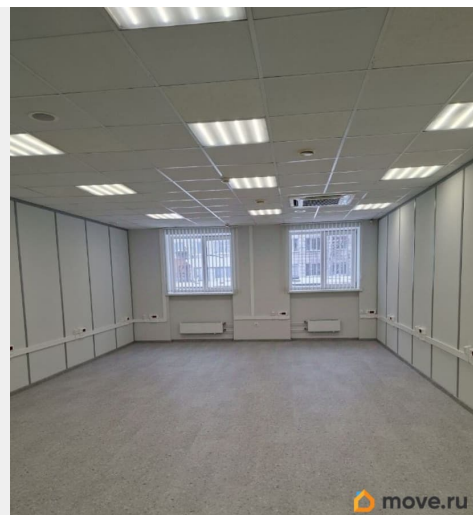

[Коммерческая недвижимость](#)

Описание

Сдается в аренду офис с двумя большими окнами на третьем этаже офисного центра. Коммунальные платежи и техобслуживание оплачиваются дополнительно. Славяновский Plaza- это современный бизнес-центр , соответствующий высокому классу В с высоким уровнем комфортности и инженерной оснащенности. Территория здания предусматривает наземную охраняемую парковку для автомобилей. Здание обеспечено комплексной системой безопасности: охранной сигнализацией, центральным кондиционированием,

<https://perm.move.ru/objects/9291996948>

Перспектива, Перспектива

79194913810

для заметок

наружным видеонаблюдением. Самый центр. Здание находится на первой линии главной улицы города - улицы Ленина. Рядом Театр-Театр, ТРЦ Облака, множество офисных зданий и бизнес-центров, жилых домов. Высокая плотность населения, активный пешеходный и автомобильный трафик! Идеальное место для бизнеса! Звоните. Ответим на Ваши вопросы и организуем показ в удобное для Вас время. Номер объекта: #1/714716/9738