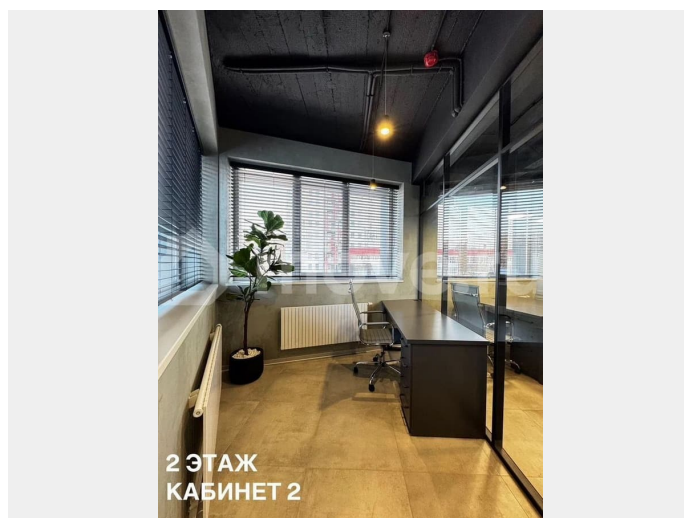

кондиционирования и вентиляции, работает Wi-Fi. Территория огорожена и находится под охраной, есть собственная парковка. Установлено видеонаблюдение, доступ на этажи осуществляется по пропускам. Арендная ставка составляет 776 530 рублей в месяц. В стоимость входят услуги управляющей компании по обслуживанию здания. При необходимости можно рассмотреть аренду отдельных этажей или всего здания целиком.