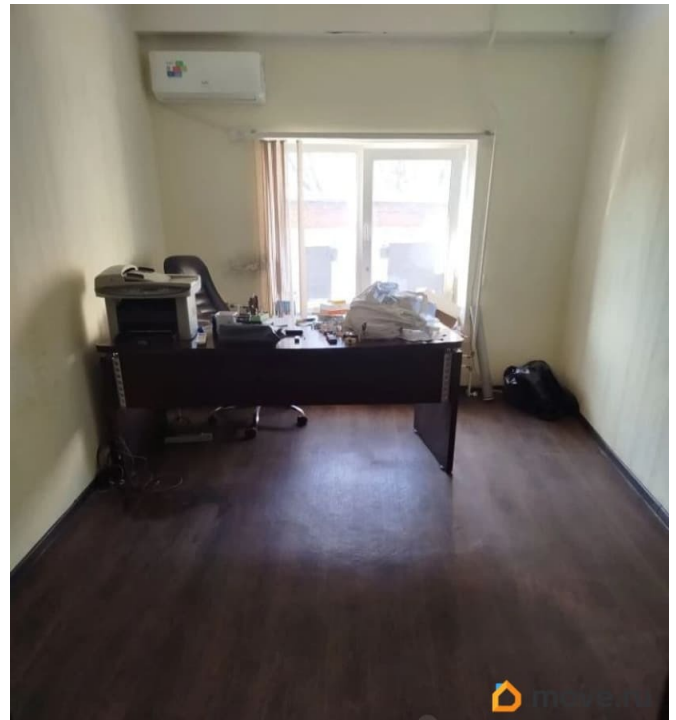

[Пермь, Свердловский район](#)

Улица

[улица Маршрутная](#)

Офис

Общая площадь

38 м²

Детали объекта

Тип сделки

Сдаю

Раздел

[Коммерческая недвижимость](#)

Описание

Сдается офис из нескольких комнат.
Субаренда. КУ включены. 2 этаж. Комиссии
нет. Есть платеж за последний месяц.

для заметок

Move.ru - вся недвижимость России