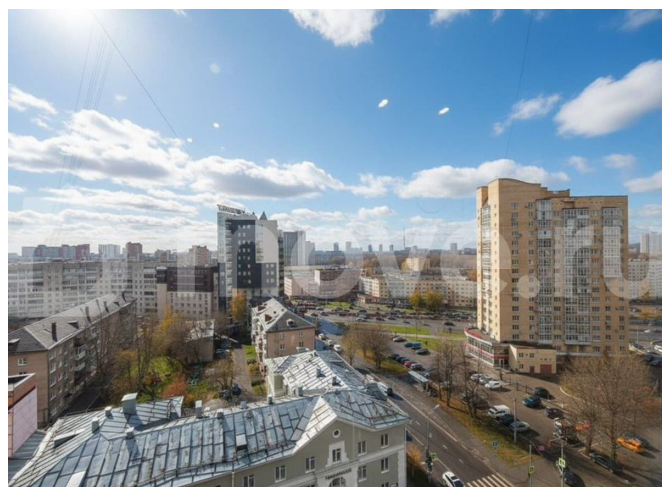

🕒 Создано: 20.03.2026 в 04:07

🔄 Обновлено: 15.04.2026 в 04:29

**Пермский край, Пермь, ул. Тимирязева,
24а**

258 077 ₹

Пермский край, Пермь, ул. Тимирязева, 24а

Улица

[улица Тимирязева](#)

Офис

Общая площадь

323 м²

Детали объекта

Тип сделки

Сдаю

Раздел

[Коммерческая недвижимость](#)

Описание

Объект Качественный офис в новом центре города в хорошем бизнес центре! Рассмотрим аренду частями. · 11-й этаж - панорамные виды и большое количество естественного света формируют пространство где хочется добиваться результатов. · Кабинетная система -10 кабинетов, площадь для размещения компании более чем из 30 специалистов. · Зона ресепшн при входе на этаж из лифта. · Оснащенная переговорная по последнему слову техники · Элемент особого комфорта - свои балконы. · Офис находится в состоянии принять персонал и продолжить работу. Общепит Кафе в

<https://perm.move.ru/objects/9292086154>

**Агентство недвижимости
«НОВОСЕЛЫ», Агентство
недвижимости «НОВОСЕЛЫ»
89251234567**

для заметок